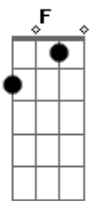

© ukulele-chords.com