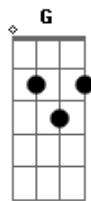

© ukulele-chords.com