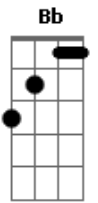

© ukulele-chords.com