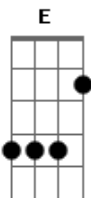

© ukulele-chords.com