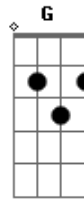

João Feneja - Margarida

tom:

Intro: C F C F

[Primeira Parte]

C F
 Vim a correr p'ra estação
 Am7 G
 Já não está ninguém aqui
 F E7 Am7 D7
 Meus amigos foram e eu fiquei para trás
 F G C
 Talvez por ter sido o mais audaz
 C F
 Não tenho sítio onde ficar
 Am7 G
 E estou tão longe de casa
 F E7 Am7 D7
 Preciso de alguém que me dê dormida
 F G C
 E esse alguém és tu oh Margarida

[Refrão]

C F
 Ai meu amor, o que é que faço agora?
 Dm7 G7
 São duas da manhã e tenho de ir embora
 Dm7 G7 E7 Am7
 O comboio já partiu quando o teu sorriso viu
 F G C F G
 E agora não sei o que fazer

[Segunda Parte]

C F
 Margarida queria muito estar aí
 Am7 G

Acordes

© ukulele-chords.com

© ukulele-chords.com

© ukulele-chords.com

© ukulele-chords.com

© ukulele-chords.com

© ukulele-chords.com