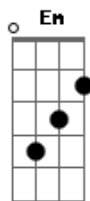

João Fellipe e Rafael - Bateria Acabou

tom:

Intro: **Bm** **G** **Bm**

[Primeira Parte]

Bm **G**
Essa noite eu não durmo mais

D
Me bateu uma saudade

A
Vontade de voltar atrás

Bm
Resolvi olhar as suas fotos

D
Não me deixe jogado no bar

A
Fico bem se estiver com você

Em
Me ajuda a parar de beber

Bm
Só me fala onde você está

D
Se ainda mora no mesmo lugar

A
Se também está bebendo e sofrendo

Bm
Bateria acabou to quase enlouquecendo

(**D** **A** **Em**)

Bm
Bateria acabou to quase enlouquecendo

Acordes

© ukulele-chords.com

© ukulele-chords.com

© ukulele-chords.com

© ukulele-chords.com

© ukulele-chords.com