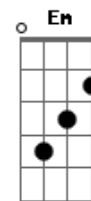

D
Não me deixe jogado no bar

A
Fico bem se estiver com você

Em
Me ajuda a parar de beber

Bm
Só me fala onde você está

D
Se ainda mora no mesmo lugar

A
Se também está bebendo e sofrendo

Bm
Bateria acabou to quase enlouquecendo

(**D** **A** **Em**)

Bm
Bateria acabou to quase enlouquecendo

Acordes

© ukulele-chords.com

© ukulele-chords.com

© ukulele-chords.com

© ukulele-chords.com

© ukulele-chords.com