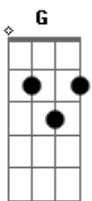

© ukulele-chords.com