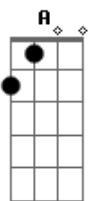

D
Não me deixe jogado no bar

A
Fico bem se estiver com você

Em
Me ajuda a parar de beber

Bm
Só me fala onde você está

D
Se ainda mora no mesmo lugar

A
Se também está bebendo e sofrendo

Bm
Bateria acabou to quase enlouquecendo

(**D** **A** **Em**)

Bm
Bateria acabou to quase enlouquecendo

Acordes

© ukulele-chords.com

© ukulele-chords.com

© ukulele-chords.com

© ukulele-chords.com

© ukulele-chords.com