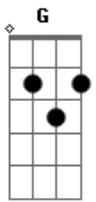

João Esteves - Quero Lhe Beijar

tom:

Intro: D Bm G A

D Bm
Você me disse que não quer nada

G A
Mas mesmo assim, vou te esperar

D Bm
Por toda a vida, por toda eternidade

G A
Sem você eu não me vejo em outro lugar

[Pré-Refrão]

D
E mesmo quando é noite

Bm
Me pego a disfarçar

G
Tentando em meu quarto

A
Parar de te amar

[Refrão]

D Bm
Mas a verdade é que eu não vivo sem você

G A
Eu fico louco tentando controlar

D Bm
Essa vontade que que tenho de beijar

G A
Você até o dia clarear

Acordes

© ukulele-chords.com

© ukulele-chords.com

© ukulele-chords.com

© ukulele-chords.com