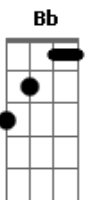

© ukulele-chords.com