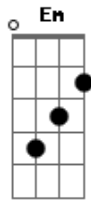

© ukulele-chords.com

© ukulele-chords.com