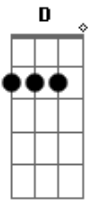

João & Leo - Um Amor de Verdade

Tom: G

^G
Faz muito tempo que estou de olho em você
^{Em} ^C ^D
mais tá faltando assunto pra puxar
^G ^D
que você é linda nem preciso dizer
^{Am} ^C ^D
pois todo dia tem alguém pra te falar

^G ^{Em} ^C ^D
Que é linda, tem um corpo escultural
^G ^{Em} ^C ^D
menina assim eu passo mal

^G ^{Em} ^C ^D
sorriso lindo, e olhar atraente
^G ^{Em} ^C ^D ^C ^D
esse seu jeito me deixou louco por você ÉÉÉÉÉ

^{Em} ^C ^G
Eu quero ter você pra mim agora
^D
se não quiser só me mandar embora
^{Em} ^C ^G
não quero amar só suas qualidades
^D
eu quero os seus defeitos
^G
um amor de verdade

Acordes

© ukulele-chords.com