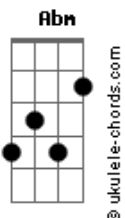

João e Lara - Eu Quero Ser Tudo com Você

tom:
E
[Primeira Parte]

E
Espera aí
Não vê que a gente pode se dar bem
E o universo está ao nosso favor
Quero depositar o meu amor
Em você
Teu jeito todo tímido de ser
Você é tão intensa no amor
É tão bobo, ingênuo

[Pré-Refrão]

Abm Dbm
Parece que encontrei um tesouro
A
Perdido nesse mundo tão bobo
Abm Dbm
É muita pegação e pouco amor
A B
O que eu quero é bem maior

[Refrão]

E
Eu quero ser tudo com você
Abm
Confia em mim você vai ver
A
A gente vai dar certo
E
Está tudo tão perto
Gbm B
Só falta a gente se entender
E
Eu quero ser tudo com você
Abm
Ser amor, amigo, o que tiver de ser
A
Se a gente ama
E
Sei que supera tudo
Gbm B
Porque se é amor não acaba assim tão fácil

E
Espera aí
Não vê que a gente pode se dar bem
E o universo está ao nosso favor
Quero depositar o meu amor
E

Acordes

Em você
Teu jeito todo tímido de ser
Você é tão intensa no amor
É tão bobo, ingênuo

[Pré-Refrão]

Abm Dbm
Parece que encontrei um tesouro
A
Perdido nesse mundo tão bobo
Abm Dbm
É muita pegação e pouco amor
A B
O que eu quero é bem maior

[Refrão]

E
Eu quero ser tudo com você
Abm
Confia em mim você vai ver
A
A gente vai dar certo
E
Está tudo tão perto
Gbm B
Só falta a gente se entender