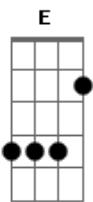

© ukulele-chords.com