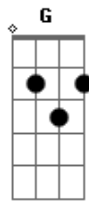

© ukulele-chords.com