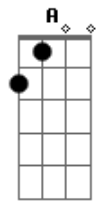

© ukulele-chords.com