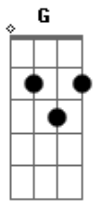

© ukulele-chords.com