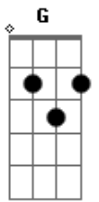

© ukulele-chords.com