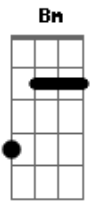

João Ds - Com Você

Tom: D

Intro : Bm G D A

Bm G
A cada minuto a cada instante
A D
Para pra pensar qual e o tempo restante
Bm G
A
Para mim te ver pois você é o motivo do meu sobreviver
Bm G
D A

Quando em acordo entro em acordo que sempre te amarei
Bm G D

A
Para pra pensar que com você eu quero sempre estar

Refrão:

A Bm G
Quero estar sempre ao seu lado
D D A
A cada minuto muito bem grudado
Bm G
Pois sempre te amei , te protegerei
D A
Saiba que estar com você me faz bem

Acordes

© ukulele-chords.com

© ukulele-chords.com

© ukulele-chords.com

© ukulele-chords.com