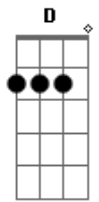

João Ds - Com Você

Tom: D

Intro : Bm G D A

Bm G
A cada minuto a cada instante
A D
Para pra pensar qual e o tempo restante
Bm G
A
Para mim te ver pois você é o motivo do meu sobreviver
Bm G
D A

Quando em acordo entro em acordo que sempre te amarei
Bm G D

A
Para pra pensar que com você eu quero sempre estar

Refrão:

A Bm G
Quero estar sempre ao seu lado
D D A
A cada minuto muito bem grudado
Bm G
Pois sempre te amei , te protegerei
D A
Saiba que estar com você me faz bem

Acordes

© ukulele-chords.com