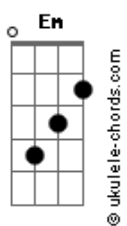

João Drive Funk Thru - Saudade

tom:

Intro: Em D G A
Em D G A

[Primeira Parte]

Em D
Oh, eu digo aos meus irmãos
G A
São meus quatro corações e eles batem com vontade
Em D
Oh, meu sonho é uma vida própria
G A
De uma vida que crê num Deus e agradece a maldade

Em D
Se essa sabedoria pudesse me ensinar
G A
Que essa procura por saber nunca vai acabar
Em D
Talvez um dia eu pudesse me tocar
G
Que me toco ao tocar, e me entendo ao falar

[Segunda Parte]

Em D
Esse universo é pequeno ao meu ver, mas é opa
Em D
Esse universo é imenso ao meu ver
G A
Mas é pequeno ao me ouvir
Em D
Essa lembrança do som, me esquecer
C
E finalmente saber quem sou

[Refrão]

G B7 C
É que eu sinto sauda_de de ver o sol nascer
G B7 C
Só por essa noite, só enquanto a lua não corre

Nós podemos ser um
G B7 C
É que eu sinto sauda_de de ver o sol nascer
G B7 C
Só por essa noite, só enquanto a lua não corre

Nós, nós
Ainda podemos ser um

(Em D C Em D)

C
São como girassóis

Acordes

Em D
Mas é o som que convém
C
Acho que lhe devo desculpas por sempre
Em D
Me decidir olhando pra trás
C Em D
Sentimento vai, sentimento vai
C Em
É que eu sinto saudade, é que eu sinto saudade

[Terceira Parte]

Em D
Nessa breve viagem com os olhos fechados
G A
Eu conheci a porra do mundo inteiro
Em D
Esses sinais, esses escapes
B7 C
É pra você entender e manter-se inteiro

Em D
Nessa breve viagem com os olhos fechados
G A
Eu conheci a porra do mundo inteiro
Em D
Esses sinais, esses escapes
C
É pra você manter-se inteiro

[Refrão]

G B7 C
É que eu sinto sauda_de de ver o sol nascer
G B7 C
Só por essa noite, só enquanto a lua não corre

Nós podemos ser um
G B7 C
É que eu sinto sauda_de
G B7 C
É que eu sinto saudade!

[Final]

G B7
De ver o sol nascer, só por essa noite
C
Só enquanto a lua não corre, nós podemos ser um
G B7 C
Só por essa noite, só enquanto a lua não corre, nós podemos ser um
G B7 C
Só por essa noite, só

[Solo Final] G B7 C G B7 C
G B7 C G B7 C
G B7 C C7M