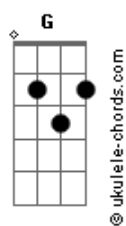

João Drive Funk Thru - Saudade

tom:

Intro: Em D G A
Em D G A

[Primeira Parte]

Em D
Oh, eu digo aos meus irmãos
G A
São meus quatro corações e eles batem com vontade
Em D
Oh, meu sonho é uma vida própria
G A
De uma vida que crê num Deus e agradece a maldade

Em D
Se essa sabedoria pudesse me ensinar
G A
Que essa procura por saber nunca vai acabar
Em D
Talvez um dia eu pudesse me tocar
G
Que me toco ao tocar, e me entendo ao falar

[Segunda Parte]

Em D
Esse universo é pequeno ao meu ver, mas é opa
Em D
Esse universo é imenso ao meu ver
G A
Mas é pequeno ao me ouvir
Em D
Essa lembrança do som, me esquecer
C
E finalmente saber quem sou

[Refrão]

G B7 C
É que eu sinto sauda_de de ver o sol nascer
G B7 C
Só por essa noite, só enquanto a lua não corre

Nós podemos ser um
G B7 C
É que eu sinto sauda_de de ver o sol nascer
G B7 C
Só por essa noite, só enquanto a lua não corre

Nós, nós
Ainda podemos ser um

(Em D C Em D)

C
São como girassóis

Acordes

Em D
Mas é o som que convém
C
Acho que lhe devo desculpas por sempre
Em D
Me decidir olhando pra trás
C Em D
Sentimento vai, sentimento vai
C Em
É que eu sinto saudade, é que eu sinto saudade

[Terceira Parte]

Em D
Nessa breve viagem com os olhos fechados
G A
Eu conheci a porra do mundo inteiro
Em D
Esses sinais, esses escapes
B7 C
É pra você entender e manter-se inteiro

Em D
Nessa breve viagem com os olhos fechados
G A
Eu conheci a porra do mundo inteiro
Em D
Esses sinais, esses escapes
C
É pra você manter-se inteiro

[Refrão]

G B7 C
É que eu sinto sauda_de de ver o sol nascer
G B7 C
Só por essa noite, só enquanto a lua não corre

Nós podemos ser um
G B7 C
É que eu sinto sauda_de
G B7 C
É que eu sinto saudade!

[Final]

G B7
De ver o sol nascer, só por essa noite
C
Só enquanto a lua não corre, nós podemos ser um
G B7 C
Só por essa noite, só enquanto a lua não corre, nós podemos ser um
G B7 C
Só por essa noite, só

[Solo Final] G B7 C G B7 C
G B7 C G B7 C
G B7 C C7M