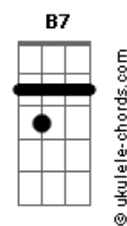

João Drive Funk Thru - Saudade

tom:

Intro: Em D G A
Em D G A

[Primeira Parte]

Em D
Oh, eu digo aos meus irmãos
G A
São meus quatro corações e eles batem com vontade
Em D
Oh, meu sonho é uma vida própria
G A
De uma vida que crê num Deus e agradece a maldade

Em D
Se essa sabedoria pudesse me ensinar
G A
Que essa procura por saber nunca vai acabar
Em D
Talvez um dia eu pudesse me tocar
G
Que me toco ao tocar, e me entendo ao falar

[Segunda Parte]

Em D
Esse universo é pequeno ao meu ver, mas é opa
Em D
Esse universo é imenso ao meu ver
G A
Mas é pequeno ao me ouvir
Em D
Essa lembrança do som, me esquecer
C
E finalmente saber quem sou

[Refrão]

G B7 C
É que eu sinto sauda_de de ver o sol nascer
G B7 C
Só por essa noite, só enquanto a lua não corre

Nós podemos ser um
G B7 C
É que eu sinto sauda_de de ver o sol nascer
G B7 C
Só por essa noite, só enquanto a lua não corre

Nós, nós
Ainda podemos ser um

(Em D C Em D)

C
São como girassóis

Acordes

Em D
Mas é o som que convém
C
Acho que lhe devo desculpas por sempre
Em D
Me decidir olhando pra trás
C Em D
Sentimento vai, sentimento vai
C Em
É que eu sinto saudade, é que eu sinto saudade

[Terceira Parte]

Em D
Nessa breve viagem com os olhos fechados
G A
Eu conheci a porra do mundo inteiro
Em D
Esses sinais, esses escapes
B7 C
É pra você entender e manter-se inteiro

Em D
Nessa breve viagem com os olhos fechados
G A
Eu conheci a porra do mundo inteiro
Em D
Esses sinais, esses escapes
C
É pra você manter-se inteiro

[Refrão]

G B7 C
É que eu sinto sauda_de de ver o sol nascer
G B7 C
Só por essa noite, só enquanto a lua não corre

Nós podemos ser um
G B7 C
É que eu sinto sauda_de
G B7 C
É que eu sinto saudade!

[Final]

G B7
De ver o sol nascer, só por essa noite
C
Só enquanto a lua não corre, nós podemos ser um
G B7 C
Só por essa noite, só enquanto a lua não corre, nós podemos ser um
G B7 C
Só por essa noite, só

[Solo Final] G B7 C G B7 C
G B7 C G B7 C
G B7 C C7M