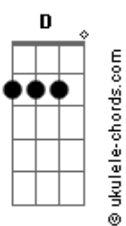

João Drive Funk Thru - Saudade

tom:

Intro: Em D G A
Em D G A

[Primeira Parte]

Em D
Oh, eu digo aos meus irmãos
G A
São meus quatro corações e eles batem com vontade
Em D
Oh, meu sonho é uma vida própria
G A
De uma vida que crê num Deus e agradece a maldade

Em D
Se essa sabedoria pudesse me ensinar
G A
Que essa procura por saber nunca vai acabar
Em D
Talvez um dia eu pudesse me tocar
G
Que me toco ao tocar, e me entendo ao falar

[Segunda Parte]

Em D
Esse universo é pequeno ao meu ver, mas é opa
Em D
Esse universo é imenso ao meu ver
G A
Mas é pequeno ao me ouvir
Em D
Essa lembrança do som, me esquecer
C
E finalmente saber quem sou

[Refrão]

G B7 C
É que eu sinto sauda_de de ver o sol nascer
G B7 C
Só por essa noite, só enquanto a lua não corre

Nós podemos ser um
G B7 C
É que eu sinto sauda_de de ver o sol nascer
G B7 C
Só por essa noite, só enquanto a lua não corre

Nós, nós
Ainda podemos ser um

(Em D C Em D)

C
São como girassóis

Acordes

Em D
Mas é o som que convém
C
Acho que lhe devo desculpas por sempre
Em D
Me decidir olhando pra trás
C Em D
Sentimento vai, sentimento vai
C Em
É que eu sinto saudade, é que eu sinto saudade

[Terceira Parte]

Em D
Nessa breve viagem com os olhos fechados
G A
Eu conheci a porra do mundo inteiro
Em D
Esses sinais, esses escapes
B7 C
É pra você entender e manter-se inteiro

Em D
Nessa breve viagem com os olhos fechados
G A
Eu conheci a porra do mundo inteiro
Em D
Esses sinais, esses escapes
C
É pra você manter-se inteiro

[Refrão]

G B7 C
É que eu sinto sauda_de de ver o sol nascer
G B7 C
Só por essa noite, só enquanto a lua não corre

Nós podemos ser um
G B7 C
É que eu sinto sauda_de
G B7 C
É que eu sinto saudade!

[Final]

G B7
De ver o sol nascer, só por essa noite
C
Só enquanto a lua não corre, nós podemos ser um
G B7 C
Só por essa noite, só enquanto a lua não corre, nós podemos ser um
G B7 C
Só por essa noite, só

[Solo Final] G B7 C G B7 C
G B7 C G B7 C
G B7 C C7M