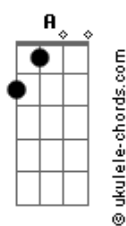

João Drive Funk Thru - Saudade

tom:

Intro: Em D G A
Em D G A

[Primeira Parte]

Em D
Oh, eu digo aos meus irmãos
G A
São meus quatro corações e eles batem com vontade
Em D
Oh, meu sonho é uma vida própria
G A
De uma vida que crê num Deus e agradece a maldade

Em D
Se essa sabedoria pudesse me ensinar
G A
Que essa procura por saber nunca vai acabar
Em D
Talvez um dia eu pudesse me tocar
G
Que me toco ao tocar, e me entendo ao falar

[Segunda Parte]

Em D
Esse universo é pequeno ao meu ver, mas é opa
Em D
Esse universo é imenso ao meu ver
G A
Mas é pequeno ao me ouvir
Em D
Essa lembrança do som, me esquecer
C
E finalmente saber quem sou

[Refrão]

G B7 C
É que eu sinto sauda_de de ver o sol nascer
G B7 C
Só por essa noite, só enquanto a lua não corre

Nós podemos ser um
G B7 C
É que eu sinto sauda_de de ver o sol nascer
G B7 C
Só por essa noite, só enquanto a lua não corre

Nós, nós
Ainda podemos ser um

(Em D C Em D)

C
São como girassóis

Acordes

Em D
Mas é o som que convém
C
Acho que lhe devo desculpas por sempre
Em D
Me decidir olhando pra trás
C Em D
Sentimento vai, sentimento vai
C Em
É que eu sinto saudade, é que eu sinto saudade

[Terceira Parte]

Em D
Nessa breve viagem com os olhos fechados
G A
Eu conheci a porra do mundo inteiro
Em D
Esses sinais, esses escapes
B7 C
É pra você entender e manter-se inteiro

Em D
Nessa breve viagem com os olhos fechados
G A
Eu conheci a porra do mundo inteiro
Em D
Esses sinais, esses escapes
C
É pra você manter-se inteiro

[Refrão]

G B7 C
É que eu sinto sauda_de de ver o sol nascer
G B7 C
Só por essa noite, só enquanto a lua não corre

Nós podemos ser um
G B7 C
É que eu sinto sauda_de
G B7 C
É que eu sinto saudade!

[Final]

G B7
De ver o sol nascer, só por essa noite
C
Só enquanto a lua não corre, nós podemos ser um
G B7 C
Só por essa noite, só enquanto a lua não corre, nós podemos ser um
G B7 C
Só por essa noite, só

[Solo Final] G B7 C G B7 C
G B7 C G B7 C
G B7 C C7M