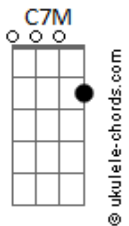

João Drive Funk Thru - Saudade

tom:

Intro: Em D G A
Em D G A

[Primeira Parte]

Em D
Oh, eu digo aos meus irmãos
G A
São meus quatro corações e eles batem com vontade
Em D
Oh, meu sonho é uma vida própria
G A
De uma vida que crê num Deus e agradece a maldade

Em D
Se essa sabedoria pudesse me ensinar
G A
Que essa procura por saber nunca vai acabar
Em D
Talvez um dia eu pudesse me tocar
G
Que me toco ao tocar, e me entendo ao falar

[Segunda Parte]

Em D
Esse universo é pequeno ao meu ver, mas é opa
Em D
Esse universo é imenso ao meu ver
G A
Mas é pequeno ao me ouvir
Em D
Essa lembrança do som, me esquecer
C
E finalmente saber quem sou

[Refrão]

G B7 C
É que eu sinto sauda_de de ver o sol nascer
G B7 C
Só por essa noite, só enquanto a lua não corre

Nós podemos ser um
G B7 C
É que eu sinto sauda_de de ver o sol nascer
G B7 C
Só por essa noite, só enquanto a lua não corre

Nós, nós
Ainda podemos ser um

(Em D C Em D)

C
São como girassóis

Acordes

Em D
Mas é o som que convém
C
Acho que lhe devo desculpas por sempre
Em D
Me decidir olhando pra trás
C Em D
Sentimento vai, sentimento vai
C Em
É que eu sinto saudade, é que eu sinto saudade

[Terceira Parte]

Em D
Nessa breve viagem com os olhos fechados
G A
Eu conheci a porra do mundo inteiro
Em D
Esses sinais, esses escapes
B7 C
É pra você entender e manter-se inteiro

Em D
Nessa breve viagem com os olhos fechados
G A
Eu conheci a porra do mundo inteiro
Em D
Esses sinais, esses escapes
C
É pra você manter-se inteiro

[Refrão]

G B7 C
É que eu sinto sauda_de de ver o sol nascer
G B7 C
Só por essa noite, só enquanto a lua não corre

Nós podemos ser um
G B7 C
É que eu sinto sauda_de
G B7 C
É que eu sinto saudade!

[Final]

G B7
De ver o sol nascer, só por essa noite
C
Só enquanto a lua não corre, nós podemos ser um
G B7 C
Só por essa noite, só enquanto a lua não corre, nós podemos ser um
G B7 C
Só por essa noite, só

[Solo Final] G B7 C G B7 C
G B7 C G B7 C
G B7 C C7M