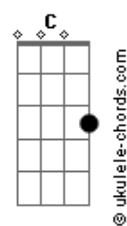

João Drive Funk Thru - Saudade

tom:

Intro: Em D G A
Em D G A

[Primeira Parte]

Em D
Oh, eu digo aos meus irmãos
G A
São meus quatro corações e eles batem com vontade
Em D
Oh, meu sonho é uma vida própria
G A
De uma vida que crê num Deus e agradece a maldade

Em D
Se essa sabedoria pudesse me ensinar
G A
Que essa procura por saber nunca vai acabar
Em D
Talvez um dia eu pudesse me tocar
G
Que me toco ao tocar, e me entendo ao falar

[Segunda Parte]

Em D
Esse universo é pequeno ao meu ver, mas é opa
Em D
Esse universo é imenso ao meu ver
G A
Mas é pequeno ao me ouvir
Em D
Essa lembrança do som, me esquecer
C
E finalmente saber quem sou

[Refrão]

G B7 C
É que eu sinto sauda_de de ver o sol nascer
G B7 C
Só por essa noite, só enquanto a lua não corre

Nós podemos ser um
G B7 C
É que eu sinto sauda_de de ver o sol nascer
G B7 C
Só por essa noite, só enquanto a lua não corre

Nós, nós
Ainda podemos ser um

(Em D C Em D)

C
São como girassóis

Acordes

Em D
Mas é o som que convém
C
Acho que lhe devo desculpas por sempre
Em D
Me decidir olhando pra trás
C Em D
Sentimento vai, sentimento vai
C Em
É que eu sinto saudade, é que eu sinto saudade

[Terceira Parte]

Em D
Nessa breve viagem com os olhos fechados
G A
Eu conheci a porra do mundo inteiro
Em D
Esses sinais, esses escapes
B7 C
É pra você entender e manter-se inteiro

Em D
Nessa breve viagem com os olhos fechados
G A
Eu conheci a porra do mundo inteiro
Em D
Esses sinais, esses escapes
C
É pra você manter-se inteiro

[Refrão]

G B7 C
É que eu sinto sauda_de de ver o sol nascer
G B7 C
Só por essa noite, só enquanto a lua não corre

Nós podemos ser um
G B7 C
É que eu sinto sauda_de
G B7 C
É que eu sinto saudade!

[Final]

G B7
De ver o sol nascer, só por essa noite
C
Só enquanto a lua não corre, nós podemos ser um
G B7 C
Só por essa noite, só enquanto a lua não corre, nós podemos ser um
G B7 C
Só por essa noite, só

[Solo Final] G B7 C G B7 C
G B7 C G B7 C
G B7 C C7M