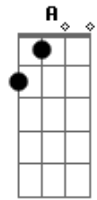

© ukulele-chords.com