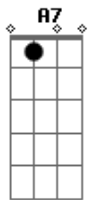

© ukulele-chords.com