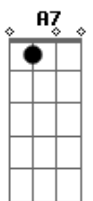

© ukulele-chords.com