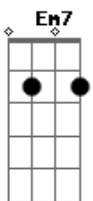

© ukulele-chords.com