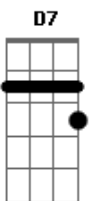

© ukulele-chords.com