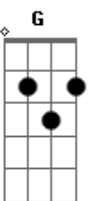

© ukulele-chords.com