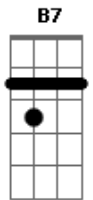

© ukulele-chords.com