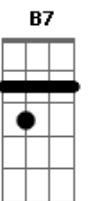

© ukulele-chords.com