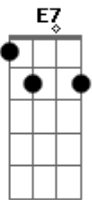

© ukulele-chords.com