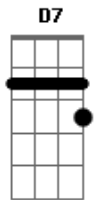

© ukulele-chords.com