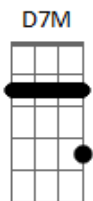

© ukulele-chords.com

© ukulele-chords.com