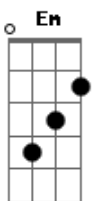

© ukulele-chords.com