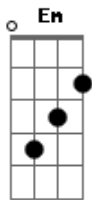

© ukulele-chords.com