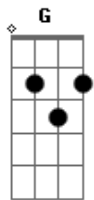

© ukulele-chords.com