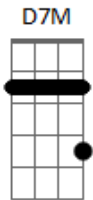

© ukulele-chords.com

© ukulele-chords.com