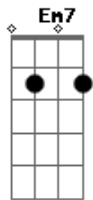

© ukulele-chords.com