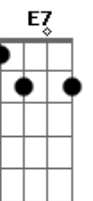

© ukulele-chords.com