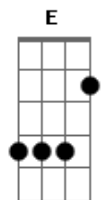

João de Souza & Bonifácio - Amanhã

Tom: E
Intro: Dbm A B7

Dbm A
Traz uma dose de whisky, por favor, garçom

E
E ainda peço mais, aumente esse som

B7 Abm
Eu não quero ver a lágrima cair aqui

Dbm A
Será que até quando eu não vou mais sorrir

E
Até cicatrizar a dor que está em mim

B7
Tudo que eu to passando você vai viver

A Gbm B7
Um recado pra você que me deixou

[Refrão]

E B7
Amanhã, você é quem vai tá sentada nessa mesa

Gbm
Vai tá tomando pinga pura ou cerveja

A E
Vai tá se perguntando por que eu não chorei

B7
Mas eu chorei

E B7
Amanhã, você é quem vai tá chamando o garçom

Gbm
Mas vai pedir pra ele desligar o som

A E B7
Pois tudo que tocar cê vai lembra de mim, vai ser assim

Dbm
Amanhã

(E B7 Gbm)
(A E B7)

Acordes