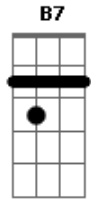

© ukulele-chords.com