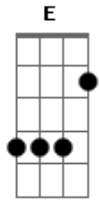

João de Souza & Bonifácio - Amanhã

Tom: E
Intro: Dbm A B7

Dbm A
Traz uma dose de whisky, por favor, garçom

E
E ainda peço mais, aumente esse som

B7 Abm
Eu não quero ver a lágrima cair aqui
Dbm A
Será que até quando eu não vou mais sorrir

E
Até cicatrizar a dor que está em mim

B7
Tudo que eu to passando você vai viver

A Gbm B7
Um recado pra você que me deixou

[Refrão]

E B7
Amanhã, você é quem vai tá sentada nessa mesa

Gbm
Vai tá tomando pinga pura ou cerveja

A E
Vai tá se perguntando por que eu não chorei

B7
Mas eu chorei

E B7
Amanhã, você é quem vai tá chamando o garçom

Gbm
Mas vai pedir pra ele desligar o som

A E B7
Pois tudo que tocar cê vai lembra de mim, vai ser assim

Dbm
Amanhã

(E B7 Gbm)
(A E B7)

Acordes