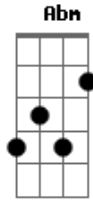

João de Souza & Bonifácio - Amanhã

Tom: E
Intro: Dbm A B7

Dbm A
Traz uma dose de whisky, por favor, garçom

E
E ainda peço mais, aumente esse som

B7 Abm
Eu não quero ver a lágrima cair aqui
Dbm A
Será que até quando eu não vou mais sorrir

A E
Vai tá se perguntando por que eu não chorei

B7
Mas eu chorei

E B7
Amanhã, você é quem vai tá chamando o garçom

Gbm
Mas vai pedir pra ele desligar o som

A E B7
Pois tudo que tocar cê vai lembra de mim, vai ser assim

Dbm
Amanhã

(E B7 Gbm)
(A E B7)

Acordes

© ukulele-chords.com

© ukulele-chords.com

© ukulele-chords.com

© ukulele-chords.com

© ukulele-chords.com