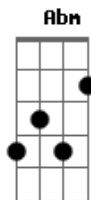

João de Souza & Bonifácio - Amanhã

Tom: E
Intro: Dbm A B7

Dbm A
Traz uma dose de whisky, por favor, garçom

E
E ainda peço mais, aumente esse som

B7 Abm
Eu não quero ver a lágrima cair aqui

Dbm A
Será que até quando eu não vou mais sorrir

A E
Vai tá se perguntando por que eu não chorei

B7
Mas eu chorei

E B7
Amanhã, você é quem vai tá chamando o garçom

Gbm
Mas vai pedir pra ele desligar o som

A E B7
Pois tudo que tocar cê vai lembra de mim, vai ser assim

Dbm
Amanhã

(E B7 Gbm)
(A E B7)

Acordes

© ukulele-chords.com

© ukulele-chords.com

© ukulele-chords.com

© ukulele-chords.com

© ukulele-chords.com