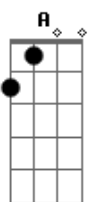

João Couto - Carta Aberta

Tom: Ab

(forma dos acordes no tom de Gb)

Capostrate na 2ª casa

Intro: E A E A
Gb B7 E

A E E7
Sempre a mesma cena
A
Fora de água B7 E
Fora do sistema A
Deixei no quarto E E7
A fria cama A
Deixei no rádio B7 Dbm
A voz que nos engana Abm Dbm
E não faço caso Abm Gbm B7
Já é pouca a paciência E A E E7
Não corto as vazes a ninguém A B7
A voz que diz para ir não olha a quem E A
Mas há quem acuse E E7
Sem palavra A
E se acuda B7 Dbm
Em sítios de vão-de-escada Abm Dbm
Mas eu não faço caso Abm Gbm B7
Escudei-me em influência E A E E7
Escolhe a tua consequência

A B7
Onde fui? E Dbm
Em que veredas caí? Gb
Amor B7
Eu já não sei de mim A B7
Emendei E Dbm
Os laços que quebrei Gbm
Mas não faz diferença B7 E
Escolhe a tua consequência

(E A E A)

(Gbm B7 E)

A E E7
Sangue quente, prato frio A
Não esperes sorte B7 E
A vaguear sozinho A
Divaga em vão E
Em toda a sala deserta E7
A
Deixa a voz cansar B7 Dbm
Em carta aberta Abm Dbm
E não faças caso Abm Gbm B7
Não te choque a indecência E A E E7
Escolhe a tua consequência

A B7
Onde fui? E Dbm
Em que veredas caí? Gb
Amor B7
Eu já não sei de mim A B7
Emendei E Dbm
Os laços que quebrei Gbm
Mas não faz diferença B7 E
Escolhe a tua consequência

E A E A
Gb B7

A B7
Onde fui? E Dbm
Em que veredas caí? Gb
Amor B7
Eu já não sei de mim A B7
Emendei E Dbm
Os laços que quebrei Gbm B7
Mas não faz diferença Gbm B7
Mas não faz diferença E
Escolhe a tua consequência

(E A E A E)

Acordes

© ukulele-chords.com