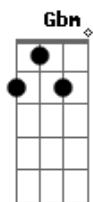

© ukulele-chords.com