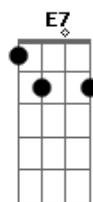

© ukulele-chords.com