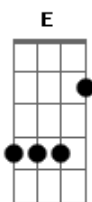

© ukulele-chords.com