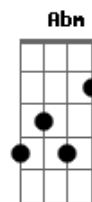

© ukulele-chords.com