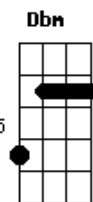

ukulele-chords.com