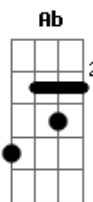

© ukulele-chords.com