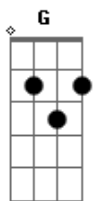

João Couto - Canção Só

Tom: D
Intro: DM7 A A
DM7 A A

DM7 A A
Passou-me ao lado o amor
DM7 A A
Sorriu-me e acenou
G
Mas não sigo atrás
A DM7 A A
Que o meu caminho é melhor
DM7 A A
Deleito-me em meu vagar
DM7 A A
Vejo os outros passar
G A
E ninguém quer ouvir falar
DM7
Em solidão

G
Toca o relógio
A
Já são horas
G
Toca o relógio
A
Já são horas
G
Toca o relógio
A DM7
Hora de voltar

Acordes

© ukulele-chords.com

© ukulele-chords.com

© ukulele-chords.com

© ukulele-chords.com

© ukulele-chords.com