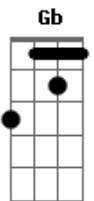

João Couto - Canção Só

Tom: **D**
 Intro: **DM7 A A**
 DM7 A A

DM7 A A
 Passou-me ao lado o amor
DM7 A A
 Sorriu-me e acenou
G
 Mas não sigo atrás
A DM7 A A
 Que o meu caminho é melhor
DM7 A A
 Deleito-me em meu vagar
DM7 A A
 Vejo os outros passar
G A
 E ninguém quer ouvir falar
DM7
 Em solidão

G
 Toca o relógio
A
 Já são horas
G
 Toca o relógio
A
 Já são horas
G
 Toca o relógio
A DM7
 Hora de voltar

Acordes

© ukulele-chords.com

© ukulele-chords.com

© ukulele-chords.com

© ukulele-chords.com

© ukulele-chords.com