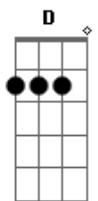

João Couto - Canção Só

Tom: **D**
Intro: **DM7 A A**
          DM7 A A

DM7 A A
Passou-me ao lado o amor
DM7 A A
Sorriu-me e acenou
G
Mas não sigo atrás
A DM7 A A
Que o meu caminho é melhor
DM7 A A
Deleito-me em meu vagar
DM7 A A
Vejo os outros passar
G A
E ninguém quer ouvir falar
DM7
Em solidão

Gb
Eu não
Bm
Não sou de quem convém
E
Que mal é que isso tem?
A DM7
Eu não sou de ninguém
Gb
Tu não
Bm
Não vejas com desdém
E
Meu passo apressado
A DM7
Eu não sou de ninguém

DM7 A A
No meu silêncio estou
DM7 A A
Um pouco mais em mim
G A
Não estou pronto que acabe já
DM7 A A
Fico bem aqui
DM7 A A
Quero morar em mim
DM7 A A
Um pouco mais, sem dó
G A
Troco um beijo sem amor
DM7
Por uma canção só

Gb
Eu não
Bm
Não sou de quem convém
E
Que mal é que isso tem?

A DM7
Eu não sou de ninguém
Gb
Tu não
Bm
Não vejas com desdém
E
Meu passo apressado
A DM7
Eu não sou de ninguém

G
Toca o relógio
A
Já são horas
G
Toca o relógio
A
Já são horas
G
Toca o relógio
A DM7 A A
Hora de voltar

DM7 A A
Troco um amor sem par
DM7 A A
Troco uma voz sem nó
G A
Troco um beijo sem amor
DM7
Por uma canção só

Gb
Eu não
Bm
Não sou de quem convém
E
Que mal é que isso tem?
A DM7
Eu não sou de ninguém
Gb
Tu não
Bm
Não vejas com desdém
E
Meu passo apressado
A DM7
Eu não sou de ninguém

G
Toca o relógio
A
Já são horas
G
Toca o relógio
A
Já são horas
G
Toca o relógio
A DM7
Hora de voltar

Acordes

© ukulele-chords.com