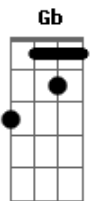

© ukulele-chords.com