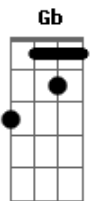

João Couto - Canção Só

Tom: D
Intro: DM7 A A
DM7 A A

DM7 A A
Passou-me ao lado o amor
DM7 A A
Sorriu-me e acenou
G
Mas não sigo atrás
A DM7 A A
Que o meu caminho é melhor
DM7 A A
Deleito-me em meu vagar
DM7 A A
Vejo os outros passar
G A
E ninguém quer ouvir falar
DM7
Em solidão

G
Toca o relógio
A
Já são horas
G
Toca o relógio
A
Já são horas
G
Toca o relógio
A DM7
Hora de voltar

Acordes

© ukulele-chords.com

© ukulele-chords.com

© ukulele-chords.com

© ukulele-chords.com

© ukulele-chords.com