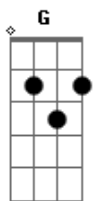

João Couto - Canção Só

Tom: **D**
 Intro: **DM7 A A**
 DM7 A A

DM7 A A
 Passou-me ao lado o amor
DM7 A A
 Sorriu-me e acenou
G
 Mas não sigo atrás
A DM7 A A
 Que o meu caminho é melhor
DM7 A A
 Deleito-me em meu vagar
DM7 A A
 Vejo os outros passar
G A
 E ninguém quer ouvir falar
DM7
 Em solidão

G
 Toca o relógio
A
 Já são horas
G
 Toca o relógio
A
 Já são horas
G
 Toca o relógio
A DM7
 Hora de voltar

Acordes

© ukulele-chords.com

© ukulele-chords.com

© ukulele-chords.com

© ukulele-chords.com

© ukulele-chords.com