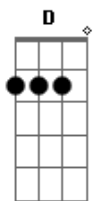

João Couto - Canção Só

Tom: D
Intro: DM7 A A
DM7 A A

DM7 A A
Passou-me ao lado o amor
DM7 A A
Sorriu-me e acenou
G
Mas não sigo atrás
A DM7 A A
Que o meu caminho é melhor
DM7 A A
Deleito-me em meu vagar
DM7 A A
Vejo os outros passar
G A
E ninguém quer ouvir falar
DM7
Em solidão

Gb
Eu não
Bm
Não sou de quem convém
E
Que mal é que isso tem?
A DM7
Eu não sou de ninguém
Gb
Tu não
Bm
Não vejas com desdém
E
Meu passo apressado
A DM7
Eu não sou de ninguém

DM7 A A
No meu silêncio estou
DM7 A A
Um pouco mais em mim
G A
Não estou pronto que acabe já
DM7 A A
Fico bem aqui
DM7 A A
Quero morar em mim
DM7 A A
Um pouco mais, sem dó
G A
Troco um beijo sem amor
DM7
Por uma canção só

Gb
Eu não
Bm
Não sou de quem convém
E
Que mal é que isso tem?

A DM7
Eu não sou de ninguém
Gb
Tu não
Bm
Não vejas com desdém
E
Meu passo apressado
A DM7
Eu não sou de ninguém

G
Toca o relógio
A
Já são horas
G
Toca o relógio
A
Já são horas
G
Toca o relógio
A DM7 A A
Hora de voltar

DM7 A A
Troco um amor sem par
DM7 A A
Troco uma voz sem nó
G A
Troco um beijo sem amor
DM7
Por uma canção só

Gb
Eu não
Bm
Não sou de quem convém
E
Que mal é que isso tem?
A DM7
Eu não sou de ninguém
Gb
Tu não
Bm
Não vejas com desdém
E
Meu passo apressado
A DM7
Eu não sou de ninguém

G
Toca o relógio
A
Já são horas
G
Toca o relógio
A
Já são horas
G
Toca o relógio
A DM7
Hora de voltar

Acordes

© ukulele-chords.com