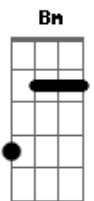

João Couto - Canção Só

Tom: **D**
 Intro: **DM7 A A**
 DM7 A A

DM7 A A
 Passou-me ao lado o amor
DM7 A A
 Sorriu-me e acenou
G
 Mas não sigo atrás
A DM7 A A
 Que o meu caminho é melhor
DM7 A A
 Deleito-me em meu vagar
DM7 A A
 Vejo os outros passar
G A
 E ninguém quer ouvir falar
DM7
 Em solidão

G
 Toca o relógio
A
 Já são horas
G
 Toca o relógio
A
 Já são horas
G
 Toca o relógio
A DM7
 Hora de voltar

Acordes

© ukulele-chords.com

© ukulele-chords.com

© ukulele-chords.com

© ukulele-chords.com

© ukulele-chords.com