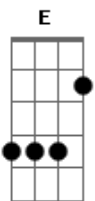

João Couto - Canção Só

Tom: **D**
 Intro: **DM7 A A**
 DM7 A A

DM7 A A
 Passou-me ao lado o amor
DM7 A A
 Sorriu-me e acenou
G
 Mas não sigo atrás
A DM7 A A
 Que o meu caminho é melhor
DM7 A A
 Deleito-me em meu vagar
DM7 A A
 Vejo os outros passar
G A
 E ninguém quer ouvir falar
DM7
 Em solidão

G
 Toca o relógio
A
 Já são horas
G
 Toca o relógio
A
 Já são horas
G
 Toca o relógio
A DM7
 Hora de voltar

Acordes

© ukulele-chords.com

© ukulele-chords.com

© ukulele-chords.com

© ukulele-chords.com

© ukulele-chords.com