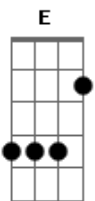

João Couto - Canção Só

Tom: D
Intro: DM7 A A
DM7 A A

DM7 A A
Passou-me ao lado o amor
DM7 A A
Sorriu-me e acenou
G
Mas não sigo atrás
A DM7 A A
Que o meu caminho é melhor
DM7 A A
Deleito-me em meu vagar
DM7 A A
Vejo os outros passar
G A
E ninguém quer ouvir falar
DM7
Em solidão

G
Toca o relógio
A
Já são horas
G
Toca o relógio
A
Já são horas
G
Toca o relógio
A DM7
Hora de voltar

Acordes

© ukulele-chords.com

© ukulele-chords.com

© ukulele-chords.com

© ukulele-chords.com

© ukulele-chords.com