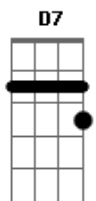

© ukulele-chords.com