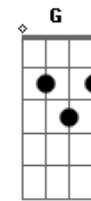

© ukulele-chords.com