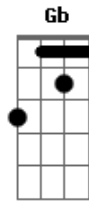

© ukulele-chords.com