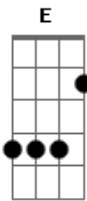

© ukulele-chords.com