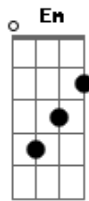

© ukulele-chords.com