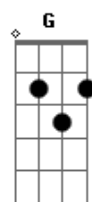

© ukulele-chords.com