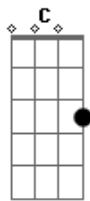

© ukulele-chords.com