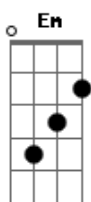

© ukulele-chords.com

© ukulele-chords.com