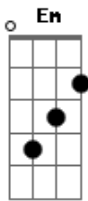

© ukulele-chords.com