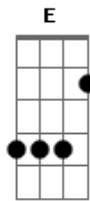

© ukulele-chords.com