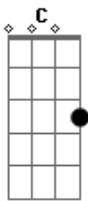

© ukulele-chords.com