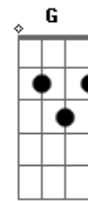

© ukulele-chords.com