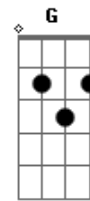

© ukulele-chords.com