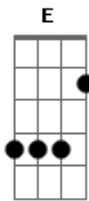

© ukulele-chords.com