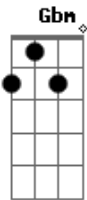

João Carreiro - Rodoviária

Tom: **A**

É lógico que meu estado é caótico **Gbm**
Não dava pra ser diferente **A**
Pra que fazer isso com a gente **E**
Eu sei vc fez de propósito **Gbm**
Destruíu meu psicológico **D**
Vi sua boca beijando outro alguém **A**
Isso não me fez bem **E**

Bm

Tô perdido na rua **D**
cheio de lembranças suas **E**
Eu não sei se eu vou pro aeroporto **Gbm**
Ou pra rodoviária **D**
Telefone tá fora de área **A**
Minha vida já perdeu o rumo **E**
Eu não sei se vou daqui pra frente ou volto de carona ... **Gbm** **A** **E**
dessa vez cê me jogou na lona **E**
Gbm E D A E
Coração tá em cima do muro e a saudade no peito acabando com tudo.

Acordes

© ukulele-chords.com

© ukulele-chords.com

© ukulele-chords.com

© ukulele-chords.com

© ukulele-chords.com