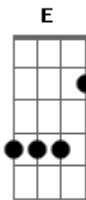

© ukulele-chords.com