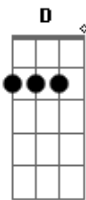

© ukulele-chords.com