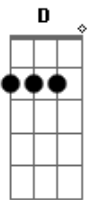

© ukulele-chords.com