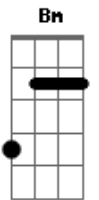

© ukulele-chords.com