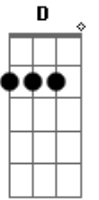

© ukulele-chords.com