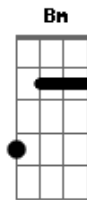

© ukulele-chords.com