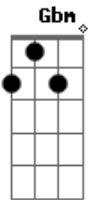

© ukulele-chords.com