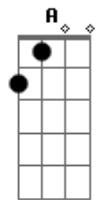

João Carreiro - Rodoviária

Tom: **A**

É lógico que meu estado é caótico **Gbm**
Não dava pra ser diferente **A**
Pra que fazer isso com a gente **E**
Eu sei vc fez de propósito **Gbm**
Destruíu meu psicológico **D**
Vi sua boca beijando outro alguém **A**
Isso não me fez bem **E**

Bm

Tô perdido na rua **D**
cheio de lembranças suas **E**
Eu não sei se eu vou pro aeroporto **Gbm**
Ou pra rodoviária **D**
Telefone tá fora de área **A**
Minha vida já perdeu o rumo **E**
Eu não sei se vou daqui pra frente ou volto de carona ... **Gbm** **A** **E**
dessa vez cê me jogou na lona **E**
Gbm E D A E
Coração tá em cima do muro e a saudade no peito acabando com tudo.

Acordes

© ukulele-chords.com