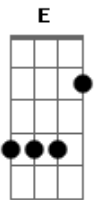

© ukulele-chords.com