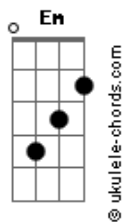

João Carreiro - Prefácio

tom:

Intro: G D Em- D

[Primeira Parte]

G D Bm
No começo parecia brincadeira

D
Não sabíamos que era pra vida inteira

G D Bm
Os caminhos tomam rumos diferentes

D
Tinha que ser você o amor achou a gente

C D
Mas um dia o rio encontra o mar

Bm Em D
E eu tô aqui pra gente continuar

G D Bm
Hoje o correr do tempo fez sentido

D
Pra um querer que parecia proibido

G D Bm
Só que Deus já tinha escrito há muito tempo

D
Que seríamos a folha e o vento

Acordes

[Pré-Refrão]

C D Bm
E o que foi virou prefácio do que somos

Em D
E é real o que pra nós era um sonho

[Refrão]

G D
Chamam isso de destino eu não sei

C D
Mas desde o inicio sempre te cuidei

G D
Chamam isso de amor eu também acho

C D G
Mas seja como for me dá um abraço

G D
Chamam isso de destino eu não sei

C D
Mas desde o inicio sempre te cuidei

G D
Chamam isso de amor eu também acho

C D G
Mas seja como for me dá um abraço