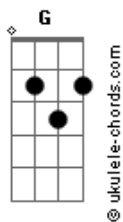

João Carreiro - Prefácio

tom:

Intro: G D Em- D

[Primeira Parte]

G D Bm
No começo parecia brincadeira

D
Não sabíamos que era pra vida inteira

G D Bm
Os caminhos tomam rumos diferentes

D
Tinha que ser você o amor achou a gente

C D
Mas um dia o rio encontra o mar

Bm Em D
E eu tô aqui pra gente continuar

G D Bm
Hoje o correr do tempo fez sentido

D
Pra um querer que parecia proibido

G D Bm
Só que Deus já tinha escrito há muito tempo

D
Que seríamos a folha e o vento

Acordes

[Pré-Refrão]

C D Bm
E o que foi virou prefácio do que somos

Em D
E é real o que pra nós era um sonho

[Refrão]

G D
Chamam isso de destino eu não sei

C D
Mas desde o inicio sempre te cuidei

G D
Chamam isso de amor eu também acho

C D G
Mas seja como for me dá um abraço

G D
Chamam isso de destino eu não sei

C D
Mas desde o inicio sempre te cuidei

G D
Chamam isso de amor eu também acho

C D G
Mas seja como for me dá um abraço