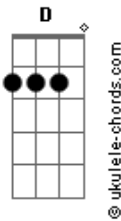

João Carreiro - Prefácio

tom:

Intro: G D Em- D

[Primeira Parte]

G D Bm
No começo parecia brincadeira

D
Não sabíamos que era pra vida inteira

G D Bm
Os caminhos tomam rumos diferentes

D
Tinha que ser você o amor achou a gente

C D
Mas um dia o rio encontra o mar

Bm Em D
E eu tô aqui pra gente continuar

G D Bm
Hoje o correr do tempo fez sentido

D
Pra um querer que parecia proibido

G D Bm
Só que Deus já tinha escrito há muito tempo

D
Que seríamos a folha e o vento

Acordes

[Pré-Refrão]

C D Bm
E o que foi virou prefácio do que somos

Em D
E é real o que pra nós era um sonho

[Refrão]

G D
Chamam isso de destino eu não sei

C D
Mas desde o início sempre te cuidei

G D
Chamam isso de amor eu também acho

C D G
Mas seja como for me dá um abraço

G D
Chamam isso de destino eu não sei

C D
Mas desde o início sempre te cuidei

G D
Chamam isso de amor eu também acho

C D G
Mas seja como for me dá um abraço