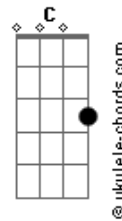

João Carreiro - Prefácio

tom:

Intro: G D Em- D

[Primeira Parte]

G D Bm
No começo parecia brincadeira

D
Não sabíamos que era pra vida inteira

G D Bm
Os caminhos tomam rumos diferentes

D
Tinha que ser você o amor achou a gente

C D
Mas um dia o rio encontra o mar

Bm Em D
E eu tô aqui pra gente continuar

G D Bm
Hoje o correr do tempo fez sentido

D
Pra um querer que parecia proibido

G D Bm
Só que Deus já tinha escrito há muito tempo

D
Que seríamos a folha e o vento

Acordes

[Pré-Refrão]

C D Bm
E o que foi virou prefácio do que somos

Em D
E é real o que pra nós era um sonho

[Refrão]

G D
Chamam isso de destino eu não sei

C D
Mas desde o início sempre te cuidei