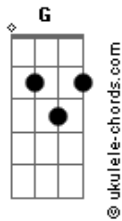

João Carreiro - Prefácio

tom:

Intro: G D Em- D

[Primeira Parte]

G D Bm
No começo parecia brincadeira

D
Não sabíamos que era pra vida inteira

G D Bm
Os caminhos tomam rumos diferentes

D
Tinha que ser você o amor achou a gente

C D
Mas um dia o rio encontra o mar

Bm Em D
E eu tô aqui pra gente continuar

G D Bm
Hoje o correr do tempo fez sentido

D
Pra um querer que parecia proibido

G D Bm
Só que Deus já tinha escrito há muito tempo

D
Que seríamos a folha e o vento

Acordes

[Pré-Refrão]

C D Bm
E o que foi virou prefácio do que somos

Em D
E é real o que pra nós era um sonho

[Refrão]

G D
Chamam isso de destino eu não sei

C D
Mas desde o início sempre te cuidei

G D
Chamam isso de amor eu também acho

C D G
Mas seja como for me dá um abraço

G D
Chamam isso de destino eu não sei

C D
Mas desde o início sempre te cuidei

G D
Chamam isso de amor eu também acho

C D G
Mas seja como for me dá um abraço