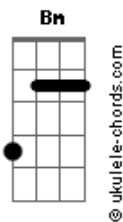

João Carreiro - Prefácio

tom:

Intro: G D Em- D

[Primeira Parte]

G D Bm
No começo parecia brincadeira

D
Não sabíamos que era pra vida inteira

G D Bm
Os caminhos tomam rumos diferentes

D
Tinha que ser você o amor achou a gente

C D
Mas um dia o rio encontra o mar

Bm Em D
E eu tô aqui pra gente continuar

G D Bm
Hoje o correr do tempo fez sentido

D
Pra um querer que parecia proibido

G D Bm
Só que Deus já tinha escrito há muito tempo

D
Que seríamos a folha e o vento

Acordes

[Pré-Refrão]

C D Bm
E o que foi virou prefácio do que somos

Em D
E é real o que pra nós era um sonho

[Refrão]

G D
Chamam isso de destino eu não sei

C D
Mas desde o inicio sempre te cuidei

G D
Chamam isso de amor eu também acho

C D G
Mas seja como for me dá um abraço

G D
Chamam isso de destino eu não sei

C D
Mas desde o inicio sempre te cuidei

G D
Chamam isso de amor eu também acho

C D G
Mas seja como for me dá um abraço