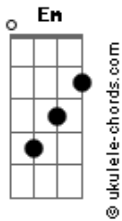

João Carreiro - Prefácio

tom:

Intro: G D Em- D

[Primeira Parte]

G D Bm
No começo parecia brincadeira

D
Não sabíamos que era pra vida inteira

G D Bm
Os caminhos tomam rumos diferentes

D
Tinha que ser você o amor achou a gente

C D
Mas um dia o rio encontra o mar

Bm Em D
E eu tô aqui pra gente continuar

G D Bm
Hoje o correr do tempo fez sentido

D
Pra um querer que parecia proibido

G D Bm
Só que Deus já tinha escrito há muito tempo

D
Que seríamos a folha e o vento

Acordes

[Pré-Refrão]

C D Bm
E o que foi virou prefácio do que somos

Em D
E é real o que pra nós era um sonho

[Refrão]

G D
Chamam isso de destino eu não sei

C D
Mas desde o início sempre te cuidei