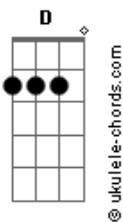

João Carreiro - Prefácio

tom:

Intro: G D Em- D

[Primeira Parte]

G D Bm
No começo parecia brincadeira

D
Não sabíamos que era pra vida inteira

G D Bm
Os caminhos tomam rumos diferentes

D
Tinha que ser você o amor achou a gente

C D
Mas um dia o rio encontra o mar

Bm Em D
E eu tô aqui pra gente continuar

G D Bm
Hoje o correr do tempo fez sentido

D
Pra um querer que parecia proibido

G D Bm
Só que Deus já tinha escrito há muito tempo

D
Que seríamos a folha e o vento

Acordes

[Pré-Refrão]

C D Bm
E o que foi virou prefácio do que somos

Em D
E é real o que pra nós era um sonho

[Refrão]

G D
Chamam isso de destino eu não sei

C D
Mas desde o inicio sempre te cuidei

G D
Chamam isso de amor eu também acho

C D G
Mas seja como for me dá um abraço

G D
Chamam isso de destino eu não sei

C D
Mas desde o inicio sempre te cuidei

G D
Chamam isso de amor eu também acho

C D G
Mas seja como for me dá um abraço