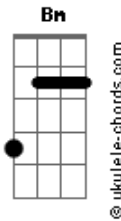

João Carreiro - Prefácio

tom:

Intro: G D Em- D

[Primeira Parte]

G D Bm
No começo parecia brincadeira

D
Não sabíamos que era pra vida inteira

G D Bm
Os caminhos tomam rumos diferentes

D
Tinha que ser você o amor achou a gente

C D
Mas um dia o rio encontra o mar

Bm Em D
E eu tô aqui pra gente continuar

G D Bm
Hoje o correr do tempo fez sentido

D
Pra um querer que parecia proibido

G D Bm
Só que Deus já tinha escrito há muito tempo

D
Que seríamos a folha e o vento

Acordes

[Pré-Refrão]

C D Bm
E o que foi virou prefácio do que somos

Em D
E é real o que pra nós era um sonho

[Refrão]

G D
Chamam isso de destino eu não sei

C D
Mas desde o início sempre te cuidei