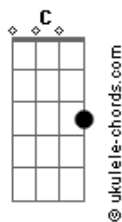

João Carreiro - Prefácio

tom:

Intro: G D Em- D

[Primeira Parte]

G D Bm
No começo parecia brincadeira

D
Não sabíamos que era pra vida inteira

G D Bm
Os caminhos tomam rumos diferentes

D
Tinha que ser você o amor achou a gente

C D
Mas um dia o rio encontra o mar

Bm Em D
E eu tô aqui pra gente continuar

G D Bm
Hoje o correr do tempo fez sentido

D
Pra um querer que parecia proibido

G D Bm
Só que Deus já tinha escrito há muito tempo

D
Que seríamos a folha e o vento

Acordes

[Pré-Refrão]

C D Bm
E o que foi virou prefácio do que somos

Em D
E é real o que pra nós era um sonho

[Refrão]

G D
Chamam isso de destino eu não sei

C D
Mas desde o inicio sempre te cuidei

G D
Chamam isso de amor eu também acho

C D G
Mas seja como for me dá um abraço

G D
Chamam isso de destino eu não sei

C D
Mas desde o inicio sempre te cuidei

G D
Chamam isso de amor eu também acho

C D G
Mas seja como for me dá um abraço