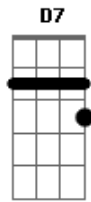

© ukulele-chords.com