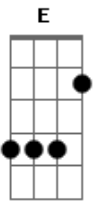

João Carreiro e Capataz - É Juidiação

Tom: E
Intro: E B7 E B7 E

Parte 1

Parte 2

Final:

Refrão:

É judiação com o coração que ama de verdade ^{B7}

Me dá veneno me mata,

Me mata logo não deixa eu senti saudade ^E
Me mata logo não deixa eu senti saudade ^{B7} ^E

Verso:

Eu tô sofrendo tanto sem você do meu lado ^{B7}

Coração no peito bate acelerado ^E

Sou louco por você, tô sofrendo de paixão ^A

Não consegui ti esquecer, e eu prefiro morrer ^E ^{B7}

Que viver na solidão ^E

Acordes

© ukulele-chords.com