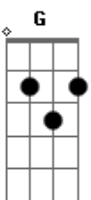

© ukulele-chords.com