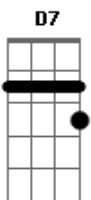

© ukulele-chords.com