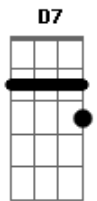

© ukulele-chords.com