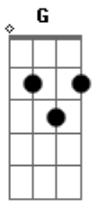

© ukulele-chords.com