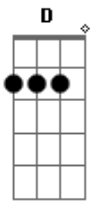

João Carlos Oficial - Nevoeiro da Solidão

Tom: D

D C G Você me veio como o vento na noite e soava tão bem D C C G Imaginei como seria o céu sem as estrelas e os versos sem você também Bb A Seria apenas um estrago da realidade, seria só distorção D C G Mas também poderia ser o alvo da decepção D C	E agora que já não se esconde vou lhe perdurar Neste meu universo ate quando acordar Se for preciso pernoitar em meio a escuridão Vou ate quando neste nevoeiro da solidão D C Inevitáveis sombras destes meus sonhos levaram-me além D C C G Os traços no horizonte negro revelou seu rosto distante e ai meu bem Bb A Empecilhos que insistiam se afastaram, do meu desejo vital D C Me vi ali destituído e dissipado de todo mal

Acordes

© ukulele-chords.com