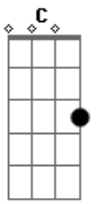

© ukulele-chords.com