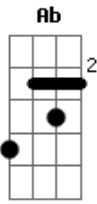

© ukulele-chords.com