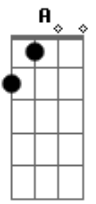

© ukulele-chords.com