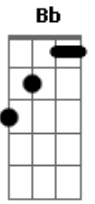

© ukulele-chords.com