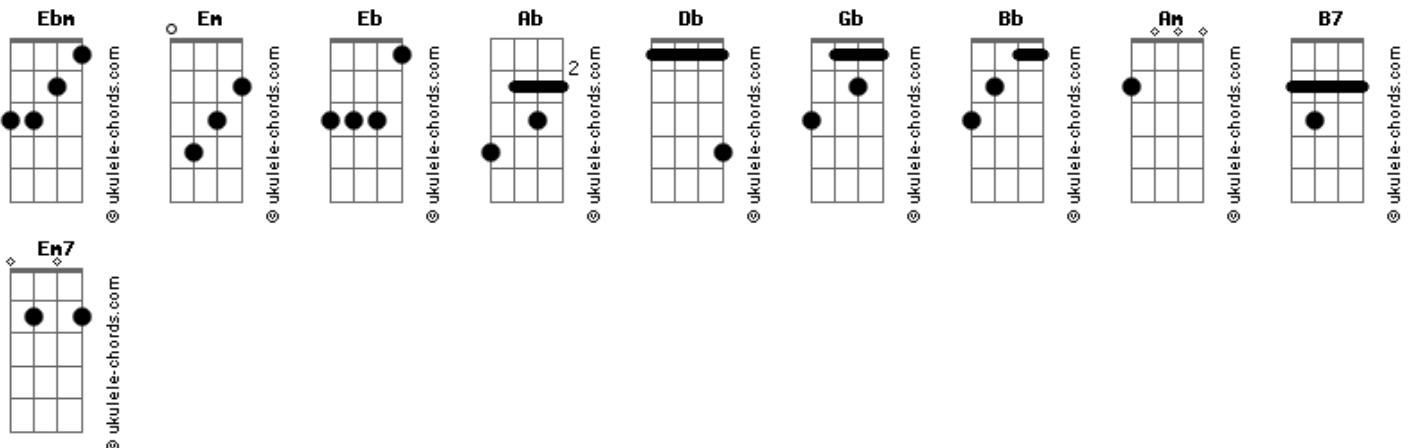

João Calabar - Amarescente Blues

tom:
Ebm (forma dos acordes no tom de **Em**)
 Afinação: **Eb Ab Db Gb Bb Eb**

Intro: **Em Am B7**

Em
 O sal da tua boca
 Na hora do arrebol
Am
 Desmantela
B7 Em
 Me arrasa pela esquerda

Em
 O som do teu silêncio
 A brisa e o calor
Em7 Am
 Que congelam
B7 Em
 Flamejam os fragmentos de mim

Em
 Teu amor
 Tão verdadeiro
Em
 Quanto a mentira
 Mais bem contada
Em
 Pela boca ferina
Am
 Me enganou
 Como alguns pontos
Am
 Que ao longe
 Pareciam vagalumes
Am
 Mas eram luzes neon
B7
 O amargor
 Que te feriu
B7
 Na fria escolha
 De quem amaste
B7
 E num adeus
 Foi embora
Em
 Dissabor
 Que me entregaste
Em
 Na véspera
 Da novidade
Em
 Dos nossos afetos

Em
 O fel da tua boca

Acordes

Na hora do arrebol
Em7 Am
 Desmantela
B7 Em
 Me arrasa pela esquerda

[Solo] **Em Am B7 Em**

Em
 O sal da tua boca
 Na hora do arrebol
Am
 Que congela
B7 Em
 Flameja os fragmentos de mim

Em
 Teu amor
 Tão verdadeiro
Em
 Quanto a mentira
 Mais bem contada
Em
 Pela boca ferina
Am
 Me enganou
 Como alguns pontos
Em
 Que ao longe
 Pareciam vagalumes
Em
 Mas eram luzes neon
B7
 O amargor
 Que te feriu
B7
 Na fria escolha
 De quem amaste
B7
 E num adeus
 Foi embora
Em
 Dissabor
 Que me entregaste
Em
 Na véspera
 Da novidade
Em
 Dos nossos afetos