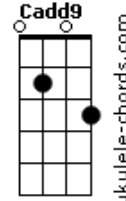

© ukulele-chords.com