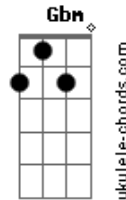

© ukulele-chords.com