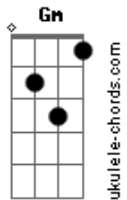

© ukulele-chords.com