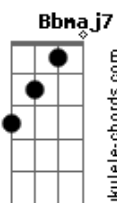

© ukulele-chords.com