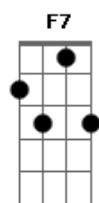

© ukulele-chords.com