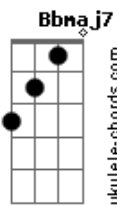

Bb7M Am
Mágoas, cristal, pedacinho do céu

A7 Dm
Murmurando, ingênuo, migalhas de amor

Am
Saxofone, me diz, porque choras

Bb E7
Ai carinhoso e brejeiro, o chorinho Odeon
Am
Nas noites cariocas

A Bm7 E7
Naquele tempo, chorei, vou vivendo

A
Nosso romance ainda me recordo

Bm7 E7
Flor amorosa, apanhei-te, assanhado

A A7
Numa seresta de sapato novo

D Eb A
Eu vascaíno, um a zero

Gb7 Bm7 E7 Am
Entre mil vibrações, Ademilde no choro

Acordes

© ukulele-chords.com