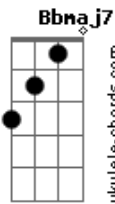

Bb7M Am
Mágoas, cristal, pedacinho do céu

A7 Dm
Murmurando, ingênuo, migalhas de amor

Am
Saxofone, me diz, porque choras

Bb E7
Ai carinhoso e brejeiro, o chorinho Odeon
Am
Nas noites cariocas

A Bm7 E7
Naquele tempo, chorei, vou vivendo

A
Nosso romance ainda me recordo

Bm7 E7
Flor amorosa, apanhei-te, assanhado

A A7
Numa seresta de sapato novo

D Eb A
Eu vascaíno, um a zero

Gb7 Bm7 E7 Am
Entre mil vibrações, Ademilde no choro

Acordes

© ukulele-chords.com