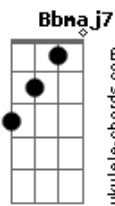

Bb7M Am
Mágoas, cristal, pedacinho do céu

A7 Dm
Murmurando, ingênuo, migalhas de amor

Am
Saxofone, me diz, porque choras

Bb E7
Ai carinhoso e brejeiro, o chorinho Odeon
Am
Nas noites cariocas

A Bm7 E7
Naquele tempo, chorei, vou vivendo

A
Nosso romance ainda me recordo

Bm7 E7
Flor amorosa, apanhei-te, assanhado

A A7
Numa seresta de sapato novo

D Eb A
Eu vascaíno, um a zero

Gb7 Bm7 E7 Am
Entre mil vibrações, Ademilde no choro

Acordes

© ukulele-chords.com