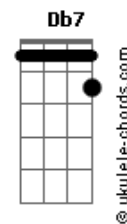

João Bosco - Rancho da Goiaba

tom:

Intro: Em Am7 B7 Em
B7 Em E7 Am7
E7 Am7 B7 Em
Gb7 B7 Em Riff

[Primeira Parte]

Em
Os bóias-frias quando tomam
Am7
Um "biritá" espantando a tristeza
B7
Sonham com bife a cavalo
Em B7
Batata frita e a sobremesa
Em E7
É goiabada cascão
Am7 E7 Am7
Com muito queijo
B7 Em
Depois café, cigarro
Em Gb7
E um beijo de uma mulata
B7 Em Db7 B7 E E Riff
Chamada Leonor ou Da__g__mar

[Segunda Parte]

E
Amar, o rádio de pilha
O fogão jacaré
Db7 Gbm7
A marmita, o domingo, o bar
Onde tantos iguais se reúnem
B7
Contando mentiras
Em B7
Pra poder suportar, ai
São pais-de-santo, paus-de-araras
Em Dbm7 C7M
São passistas, são flagelados
B7 E E
São pingentes, balconistas
Db7
Palhaços, marcianos
Gbm7
Canibais, lírios, pirados
Am D7
Dançando, dormindo de olhos abertos
E Db7
Na sombra da alegoria
C7M B7 Em Riff

Acordes

Dos faraós embalsamados

[Primeira Parte]

Em
Os bóias-frias quando tomam
Am7
Um "biritá" espantando a tristeza
B7
Sonham com bife a cavalo
Em B7
Batata frita e a sobremesa
Em E7
É goiabada cascão
Am7 E7 Am7
Com muito queijo
B7 Em
Depois café, cigarro
Em Gb7
E um beijo de uma mulata
B7 Em Db7 B7 E E Riff
Chamada Leonor ou Da__g__mar

[Segunda Parte]

E
Amar, o rádio de pilha
O fogão jacaré
Db7 Gbm7
A marmita, o domingo, o bar
Onde tantos iguais se reúnem
B7
Contando mentiras
Em B7
Pra poder suportar, ai
São pais-de-santo, paus-de-araras
Em Dbm7 C7M
São passistas, são flagelados
B7 E E
São pingentes, balconistas
Db7
Palhaços, marcianos
Gbm7
Canibais, lírios, pirados
Am D7
Dançando, dormindo de olhos abertos
E Db7
Na sombra da alegoria
C7M B7 Em Riff
Dos faraós embalsamados

[Final] Em Am7 B7 Em
B7 Em E7 Am7
E7 Am7 B7 Em
Gb7 B7 Em