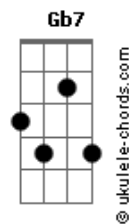

# João Bosco - Rancho da Goiaba

tom:

Intro: Em Am7 B7 Em  
 B7 Em E7 Am7  
 E7 Am7 B7 Em  
 Gb7 B7 Em Riff

[Primeira Parte]

Em  
 Os bóias-frias quando tomam  
 Am7  
 Um "biritá" espantando a tristeza  
 B7  
 Sonham com bife a cavalo  
 Em B7  
 Batata frita e a sobremesa  
 Em E7  
 É goiabada cascão  
 Am7 E7 Am7  
 Com muito queijo  
 B7 Em  
 Depois café, cigarro  
 Em Gb7  
 E um beijo de uma mulata  
 B7 Em Db7 B7 E E Riff  
 Chamada Leonor ou Da\_\_g\_\_mar

[Segunda Parte]

E  
 Amar, o rádio de pilha  
 O fogão jacaré  
 Db7 Gbm7  
 A marmita, o domingo, o bar  
 Onde tantos iguais se reúnem  
 B7  
 Contando mentiras  
 Em B7  
 Pra poder suportar, ai  
 São pais-de-santo, paus-de-araras  
 Em Dbm7 C7M  
 São passistas, são flagelados  
 B7 E E  
 São pingentes, balconistas  
 Db7  
 Palhaços, marcianos  
 Gbm7  
 Canibais, lírios, pirados  
 Am D7  
 Dançando, dormindo de olhos abertos  
 E Db7  
 Na sombra da alegoria  
 C7M B7 Em Riff

## Acordes

Dos faraós embalsamados

[Primeira Parte]

Em  
 Os bóias-frias quando tomam  
 Am7  
 Um "biritá" espantando a tristeza  
 B7  
 Sonham com bife a cavalo  
 Em B7  
 Batata frita e a sobremesa  
 Em E7  
 É goiabada cascão  
 Am7 E7 Am7  
 Com muito queijo  
 B7 Em  
 Depois café, cigarro  
 Em Gb7  
 E um beijo de uma mulata  
 B7 Em Db7 B7 E E Riff  
 Chamada Leonor ou Da\_\_g\_\_mar

[Segunda Parte]

E  
 Amar, o rádio de pilha  
 O fogão jacaré  
 Db7 Gbm7  
 A marmita, o domingo, o bar  
 Onde tantos iguais se reúnem  
 B7  
 Contando mentiras  
 Em B7  
 Pra poder suportar, ai  
 São pais-de-santo, paus-de-araras  
 Em Dbm7 C7M  
 São passistas, são flagelados  
 B7 E E  
 São pingentes, balconistas  
 Db7  
 Palhaços, marcianos  
 Gbm7  
 Canibais, lírios, pirados  
 Am D7  
 Dançando, dormindo de olhos abertos  
 E Db7  
 Na sombra da alegoria  
 C7M B7 Em Riff  
 Dos faraós embalsamados