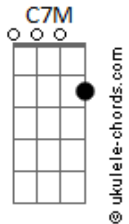

# João Bosco - Rancho da Goiaba

tom:

Intro: Em Am7 B7 Em  
 B7 Em E7 Am7  
 E7 Am7 B7 Em  
 Gb7 B7 Em Riff

[Primeira Parte]

Em  
 Os bóias-frias quando tomam  
 Am7  
 Um "biritá" espantando a tristeza  
 B7  
 Sonham com bife a cavalo  
 Em B7  
 Batata frita e a sobremesa  
 Em E7  
 É goiabada cascão  
 Am7 E7 Am7  
 Com muito queijo  
 B7 Em  
 Depois café, cigarro  
 Em Gb7  
 E um beijo de uma mulata  
 B7 Em Db7 B7 E E Riff  
 Chamada Leonor ou Da\_\_g\_\_mar

[Segunda Parte]

E  
 Amar, o rádio de pilha  
 O fogão jacaré  
 Db7 Gbm7  
 A marmita, o domingo, o bar  
 Onde tantos iguais se reúnem  
 B7  
 Contando mentiras  
 Em B7  
 Pra poder suportar, ai  
 São pais-de-santo, paus-de-araras  
 Em Dbm7 C7M  
 São passistas, são flagelados  
 B7 E E  
 São pingentes, balconistas  
 Db7  
 Palhaços, marcianos  
 Gbm7  
 Canibais, lírios, pirados  
 Am D7  
 Dançando, dormindo de olhos abertos  
 E Db7  
 Na sombra da alegoria  
 C7M B7 Em Riff

## Acordes

Dos faraós embalsamados

[Primeira Parte]

Em  
 Os bóias-frias quando tomam  
 Am7  
 Um "biritá" espantando a tristeza  
 B7  
 Sonham com bife a cavalo  
 Em B7  
 Batata frita e a sobremesa  
 Em E7  
 É goiabada cascão  
 Am7 E7 Am7  
 Com muito queijo  
 B7 Em  
 Depois café, cigarro  
 Em Gb7  
 E um beijo de uma mulata  
 B7 Em Db7 B7 E E Riff  
 Chamada Leonor ou Da\_\_g\_\_mar