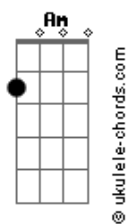

João Bosco - Rancho da Goiaba

tom:

Intro: Em Am7 B7 Em
B7 Em E7 Am7
E7 Am7 B7 Em
Gb7 B7 Em Riff

[Primeira Parte]

Em
Os bóias-frias quando tomam
Am7
Um "biritá" espantando a tristeza
B7
Sonham com bife a cavalo
Em B7
Batata frita e a sobremesa
Em E7
É goiabada cascão
Am7 E7 Am7
Com muito queijo
B7 Em
Depois café, cigarro
Em Gb7
E um beijo de uma mulata
B7 Em Db7 B7 E E Riff
Chamada Leonor ou Da__g__mar

[Segunda Parte]

E
Amar, o rádio de pilha
O fogão jacaré
Db7 Gbm7
A marmita, o domingo, o bar
Onde tantos iguais se reúnem
B7
Contando mentiras
Em B7
Pra poder suportar, ai
São pais-de-santo, paus-de-araras
Em Dbm7 C7M
São passistas, são flagelados
B7 E E
São pingentes, balconistas
Db7
Palhaços, marcianos
Gbm7
Canibais, lírios, pirados
Am D7
Dançando, dormindo de olhos abertos
E Db7
Na sombra da alegoria
C7M B7 Em Riff

Acordes

Dos faraós embalsamados

[Primeira Parte]

Em
Os bóias-frias quando tomam
Am7
Um "biritá" espantando a tristeza
B7
Sonham com bife a cavalo
Em B7
Batata frita e a sobremesa
Em E7
É goiabada cascão
Am7 E7 Am7
Com muito queijo
B7 Em
Depois café, cigarro
Em Gb7
E um beijo de uma mulata
B7 Em Db7 B7 E E Riff
Chamada Leonor ou Da__g__mar

[Segunda Parte]

E
Amar, o rádio de pilha
O fogão jacaré
Db7 Gbm7
A marmita, o domingo, o bar
Onde tantos iguais se reúnem
B7
Contando mentiras
Em B7
Pra poder suportar, ai
São pais-de-santo, paus-de-araras
Em Dbm7 C7M
São passistas, são flagelados
B7 E E
São pingentes, balconistas
Db7
Palhaços, marcianos
Gbm7
Canibais, lírios, pirados
Am D7
Dançando, dormindo de olhos abertos
E Db7
Na sombra da alegoria
C7M B7 Em Riff
Dos faraós embalsamados

[Final] Em Am7 B7 Em
B7 Em E7 Am7
E7 Am7 B7 Em
Gb7 B7 Em