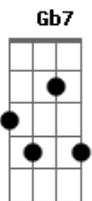

© ukulele-chords.com