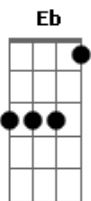

© ukulele-chords.com