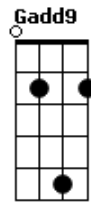

© ukulele-chords.com