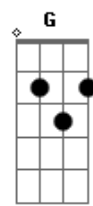

João Bosco - Galos de Briga

tom:

Am

Am E7

Cristas de incêndio crispadas

Am
Cristas de fogo de espadas

F G C7M Am
Cristas de luz suicida

Dm E7 Am
Lúcidas de sangue futuro

Am D

Não o rubrancor da vergonha

E7 Am

Mas os rubros de ataduras

0 rubro das brigas duras

Dos galos de fogo puro

Rubro gengivas de ódio

Dm G Am

Antes das manchas do muro

Acordes

© ukulele-chords.com

© ukulele-chords.com

© ukulele-chords.com

© ukulele-chords.com

© ukulele-chords.com

© ukulele-chords.com