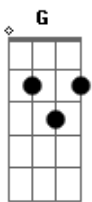

João Bosco - Falando Sério

Tom: C

Solo da introdução

Am F
 Você não tem limite
 G
 Você não tem hora
 Am Am7
 Liga pra brincar com os meus sentimentos
 F G
 Faz proposta que sempre me apavora
 Am Am7
 Sabe o que é amar e ta perdendo tempo
 F
 Você me provoca
 G
 Eu entro no seu jogo
 Am
 Sabe dar as cartas
 Am7
 Sabe me ganhar me coloca
 F G

Sempre em prova de fogo
 Am Am7
 É tudo que eu preciso pra me entregar
 F G
 Pare de uma vez com essa brincadeira
 Am
 Chega de bobeira
 Am7
 Eu tô falando sério
 F
 Preciso desse amor
 G
 Te amar a noite inteira
 Am Am7
 Se você me quer saiba também te quero
 F G Am

F G Am Am7
 Oh uoh EU TÔ FALANDO SÉRIO..
 F G Am Am7
 Oh uoh saiba também TE QUERO..

Acordes

© ukulele-chords.com

© ukulele-chords.com

© ukulele-chords.com

© ukulele-chords.com

© ukulele-chords.com

© ukulele-chords.com