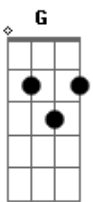

João Bosco - Falando Sério

Tom: C

Solo da introdução

Am F
 Você não tem limite
 G
 Você não tem hora
 Am Am7
 Liga pra brincar com os meus sentimentos
 F G
 Faz proposta que sempre me apavora
 Am Am7
 Sabe o que é amar e ta perdendo tempo
 F
 Você me provoca
 G
 Eu entro no seu jogo
 Am
 Sabe dar as cartas
 Am7
 Sabe me ganhar me coloca
 F G

Sempre em prova de fogo
 Am Am7
 É tudo que eu preciso pra me entregar
 F G
 Pare de uma vez com essa brincadeira
 Am
 Chega de bobeira
 Am7
 Eu tô falando sério
 F
 Preciso desse amor
 G
 Te amar a noite inteira
 Am Am7
 Se você me quer saiba também te quero
 F G Am

F G Am Am7
 Oh uoh EU TÔ FALANDO SÉRIO..
 F G Am Am7
 Oh uoh saiba também TE QUERO..

Acordes

© ukulele-chords.com

© ukulele-chords.com

© ukulele-chords.com

© ukulele-chords.com

© ukulele-chords.com

© ukulele-chords.com