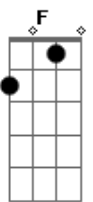

João Bosco - Falando Sério

Tom: C

Solo da introdução

Am F
 Você não tem limite
 G
 Você não tem hora
 Am Am7
 Liga pra brincar com os meus sentimentos
 F G
 Faz proposta que sempre me apavora
 Am Am7
 Sabe o que é amar e ta perdendo tempo
 F
 Você me provoca
 G
 Eu entro no seu jogo
 Am
 Sabe dar as cartas
 Am7
 Sabe me ganhar me coloca
 F G

F G Am Am7
 Oh uoh EU TÔ FALANDO SÉRIO..
 F G Am Am7
 Oh uoh saiba também TE QUERO..

Acordes

© ukulele-chords.com

© ukulele-chords.com

© ukulele-chords.com

© ukulele-chords.com

© ukulele-chords.com

© ukulele-chords.com