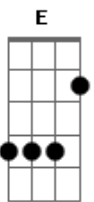

João Bosco - Falando Sério

Tom: C

Solo da introdução

Am F
 Você não tem limite
 G
 Você não tem hora
 Am Am7
 Liga pra brincar com os meus sentimentos
 F G
 Faz proposta que sempre me apavora
 Am Am7
 Sabe o que é amar e ta perdendo tempo
 F
 Você me provoca
 G
 Eu entro no seu jogo
 Am
 Sabe dar as cartas
 Am7
 Sabe me ganhar me coloca
 F G

Sempre em prova de fogo
 Am Am7
 É tudo que eu preciso pra me entregar
 F G
 Pare de uma vez com essa brincadeira
 Am
 Chega de bobeira
 Am7
 Eu tô falando sério
 F
 Preciso desse amor
 G
 Te amar a noite inteira
 Am Am7
 Se você me quer saiba também te quero
 F G Am

F G Am Am7
 Oh uoh EU TÔ FALANDO SÉRIO..
 F G Am Am7
 Oh uoh saiba também TE QUERO..

Acordes

© ukulele-chords.com

© ukulele-chords.com

© ukulele-chords.com

© ukulele-chords.com

© ukulele-chords.com

© ukulele-chords.com