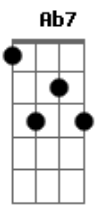

© ukulele-chords.com