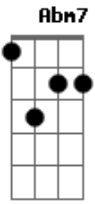

© ukulele-chords.com

© ukulele-chords.com