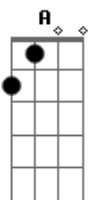

© ukulele-chords.com