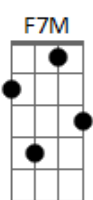

© ukulele-chords.com

© ukulele-chords.com