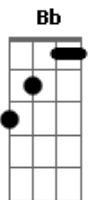

© ukulele-chords.com