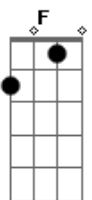

© ukulele-chords.com