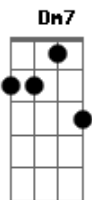

© ukulele-chords.com