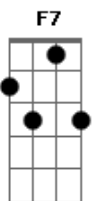

© ukulele-chords.com