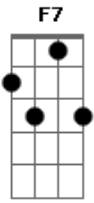

© ukulele-chords.com