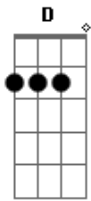

© ukulele-chords.com