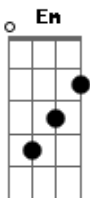

João Bosco e Vinícius - Parece Castigo

Tom: A

(intro) A (A Abm Gbm) Gbm (Gbm Em D) D Bm E

(solo 2x)

A A Abm Gbm
 Eu não consigo te esquecer
 Gbm Gbm Em D
 Meu pensamento só fica em você
 D Bm
 A cada dia chego a delirar
 E
 Se for um sonho me deixa acordar

A A Abm Gbm
 Parece até ser um castigo

Gbm Gbm Em D
 A solidão vai acabar comigo
 D Bm
 Não posso mais viver sem essa paixão
 E
 De outra chance pro meu coração

(refrão)

A A Abm Gbm
 Aonde estou que não perco a cabeça
 Gbm Gbm Em D
 Volta pra mim antes que eu enlouqueça
 D Bm
 Aonde estou que vejo o mundo girar
 E
 Será que um dia isso vai se acabar

(repete tudo)

(A Abm Gbm) e (Gbm Em D) são as quedas que acompanham o baixo.

Acordes

© ukulele-chords.com

© ukulele-chords.com

© ukulele-chords.com

© ukulele-chords.com

© ukulele-chords.com