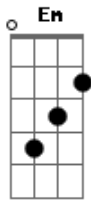

© ukulele-chords.com

© ukulele-chords.com