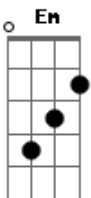

João Bosco e Vinícius - Parece Castigo

Tom: A

(intro) A (A Abm Gbm) Gbm (Gbm Em D) D Bm E

(solo 2x)

A A Abm Gbm
 Eu não consigo te esquecer
 Gbm Gbm Em D
 Meu pensamento só fica em você
 D Bm
 A cada dia chego a delirar
 E
 Se for um sonho me deixa acordar

A A Abm Gbm
 Parece até ser um castigo

Gbm Gbm Em D
 A solidão vai acabar comigo
 D Bm
 Não posso mais viver sem essa paixão
 E
 De outra chance pro meu coração

(refrão)

A A Abm Gbm
 Aonde estou que não perco a cabeça
 Gbm Gbm Em D
 Volta pra mim antes que eu enlouqueça
 D Bm
 Aonde estou que vejo o mundo girar
 E
 Será que um dia isso vai se acabar

(repete tudo)

(A Abm Gbm) e (Gbm Em D) são as quedas que acompanham o baixo.

Acordes

© ukulele-chords.com

© ukulele-chords.com

© ukulele-chords.com

© ukulele-chords.com

© ukulele-chords.com