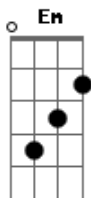

João Bosco e Vinícius - Parece Castigo

Tom: A

(intro) A (A Abm Gbm) Gbm (Gbm Em D) D Bm E

(solo 2x)

A A Abm Gbm
 Eu não consigo te esquecer
 Gbm Gbm Em D
 Meu pensamento só fica em você
 D Bm
 A cada dia chego a delirar
 E
 Se for um sonho me deixa acordar

A A Abm Gbm
 Parece até ser um castigo

Gbm Gbm Em D
 A solidão vai acabar comigo
 D Bm
 Não posso mais viver sem essa paixão
 E
 De outra chance pro meu coração

(refrão)

A A Abm Gbm
 Aonde estou que não perco a cabeça
 Gbm Gbm Em D
 Volta pra mim antes que eu enlouqueça
 D Bm
 Aonde estou que vejo o mundo girar
 E
 Será que um dia isso vai se acabar

(repete tudo)

(A Abm Gbm) e (Gbm Em D) são as quedas que acompanham o baixo.

Acordes

© ukulele-chords.com

© ukulele-chords.com

© ukulele-chords.com

© ukulele-chords.com

© ukulele-chords.com