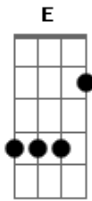

© ukulele-chords.com