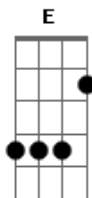

© ukulele-chords.com