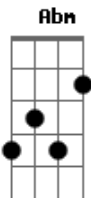

João Bosco e Vinícius - Parece Castigo

Tom: A

(intro) A (A Abm Gbm) Gbm (Gbm Em D) D Bm E

(solo 2x)

A A Abm Gbm
 Eu não consigo te esquecer
 Gbm Gbm Em D
 Meu pensamento só fica em você
 D Bm
 A cada dia chego a delirar
 E
 Se for um sonho me deixa acordar

A A Abm Gbm
 Parece até ser um castigo

Gbm Gbm Em D
 A solidão vai acabar comigo
 D Bm
 Não posso mais viver sem essa paixão
 E
 De outra chance pro meu coração

(refrão)

A A Abm Gbm
 Aonde estou que não perco a cabeça
 Gbm Gbm Em D
 Volta pra mim antes que eu enlouqueça
 D Bm
 Aonde estou que vejo o mundo girar
 E
 Será que um dia isso vai se acabar

(repete tudo)

(A Abm Gbm) e (Gbm Em D) são as quedas que acompanham o baixo.

Acordes

© ukulele-chords.com

© ukulele-chords.com

© ukulele-chords.com

© ukulele-chords.com

© ukulele-chords.com