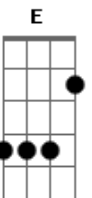

© ukulele-chords.com