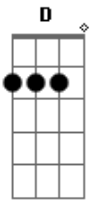

© ukulele-chords.com