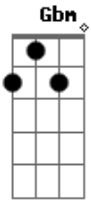

João Bosco e Vinícius - Parece Castigo

Tom: A

(intro) A (A Abm Gbm) Gbm (Gbm Em D) D Bm E

(solo 2x)

A A Abm Gbm
Eu não consigo te esquecer
Gbm Gbm Em D
Meu pensamento só fica em você
D Bm
A cada dia chego a delirar
E
Se for um sonho me deixa acordar

A A Abm Gbm
Parece até ser um castigo

Gbm Gbm Em D
A solidão vai acabar comigo
D Bm
Não posso mais viver sem essa paixão
E
De outra chance pro meu coração

(refrão)

A A Abm Gbm
Aonde estou que não perco a cabeça
Gbm Gbm Em D
Volta pra mim antes que eu enlouqueça
D Bm
Aonde estou que vejo o mundo girar
E
Será que um dia isso vai se acabar

(repete tudo)

(A Abm Gbm) e (Gbm Em D) são as quedas que acompanham o baixo.

Acordes

© ukulele-chords.com

© ukulele-chords.com

© ukulele-chords.com

© ukulele-chords.com

© ukulele-chords.com

© ukulele-chords.com

© ukulele-chords.com