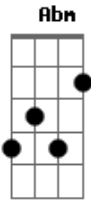

© ukulele-chords.com

© ukulele-chords.com