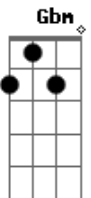

João Bosco e Vinícius - Parece Castigo

Tom: A

(intro) A (A Abm Gbm) Gbm (Gbm Em D) D Bm E

(solo 2x)

A A Abm Gbm
 Eu não consigo te esquecer
 Gbm Gbm Em D
 Meu pensamento só fica em você
 D Bm
 A cada dia chego a delirar
 E
 Se for um sonho me deixa acordar

A A Abm Gbm
 Parece até ser um castigo

Gbm Gbm Em D
 A solidão vai acabar comigo
 D Bm
 Não posso mais viver sem essa paixão
 E
 De outra chance pro meu coração

(refrão)

A A Abm Gbm
 Aonde estou que não perco a cabeça
 Gbm Gbm Em D
 Volta pra mim antes que eu enlouqueça
 D Bm
 Aonde estou que vejo o mundo girar
 E
 Será que um dia isso vai se acabar

(repete tudo)

(A Abm Gbm) e (Gbm Em D) são as quedas que acompanham o baixo.

Acordes

© ukulele-chords.com

© ukulele-chords.com

© ukulele-chords.com

© ukulele-chords.com

© ukulele-chords.com