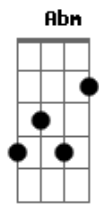

© ukulele-chords.com