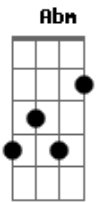

© ukulele-chords.com