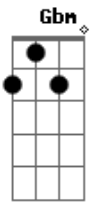

© ukulele-chords.com