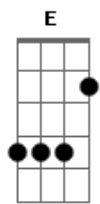

© ukulele-chords.com