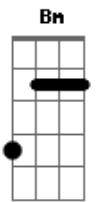

© ukulele-chords.com