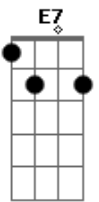

© ukulele-chords.com