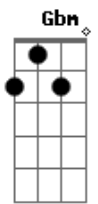

© ukulele-chords.com