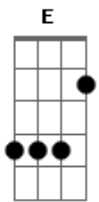

© ukulele-chords.com