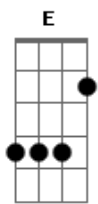

© ukulele-chords.com