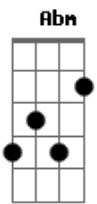

© ukulele-chords.com