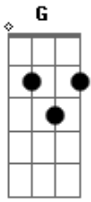

João Bosco e Vinícius - Meu Mundo

Tom: G

(intro) G Am C G

G Am
Eu sei bem o que é amor, tendo a sua companhia
C G
Só de sentir seu cheiro, já entro em sintonia
G Am
Eu sei bem o que é amor, tendo seus beijos seus abraços
C G
Quando estou perto de você esqueço logo o meu cansaço

A7 D
Agora eu me liguei, que sem você não faz sentido
A7 D G Am G
E o meu coração pelo seu amor foi convencido

(refrão 2x)

G Am
Meu mundo gira em torno de você,
C G
E essa paixão não vai ter fim
G Am
Meu mundo gira em torno de você
C G
Eu só existo com a sua presença em mim

Acordes

© ukulele-chords.com