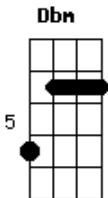

© ukulele-chords.com

© ukulele-chords.com