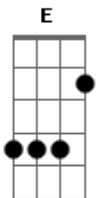

Gbm A E
Sobre a luz do seu olhar se esconde um mistério
eu falo Sério
Gbm A E
Todo dia te amar é tudo o que eu mais quero
eu falo Sério (2x)

(solo)

Gbm A E Dbm
Como te desejo... meu amor
Gbm A E

preciso te encontrar preciso de você seja como for
Gbm A E Dbm
quero tocar seu corpo beijar a sua boca
Gbm A E
nada mais é como antes só saudade louca

Gbm
foi embora e me deixou aqui nessa solidão
A B7 E B7
não penso em nada nem como ficaria meu coração
E Gbm
se te dei motivo estou arrependido vem e volte pra ficar
A B7 E
(E)
só mais uma chance mais uma vez eu quero te provar

Gbm A E
Dbm
Quero provar que te amo tô precisando ter você aqui
Gbm A B7 E
sinto sua falta a todo instante vem cá ficar mais junto de mim
Gbm A E
Dbm
Quero provar que te amo tô precisando ter você aqui
Gbm A B7 E
sinto sua falta a todo instante vem cá ficar mais junto de mim

-Solo

E Gbm
foi embora e me deixou aqui nessa solidão
A B7 E
E E
não pensou em nada nem como ficaria meu coração
E Gbm
se te dei motivo estou arrependido vem e volte pra ficar
A B7 E
só mais uma chance mais uma vez eu quero te provar

Gbm A E
Dbm
Quero provar que te amo tô precisando ter você aqui
Gbm A B7 E
sinto sua falta a todo instante vem cá ficar mais junto de mim
Gbm A E
Dbm
Quero provar que te amo tô precisando ter você aqui
Gbm A B7 E
Gbm A
sinto sua falta a todo instante vem cá ficar mais junto de mim
B7 E Gbm A
vem cá ficar mais junto de mim

Acordes

© ukulele-chords.com