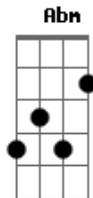

© ukulele-chords.com