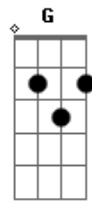

© ukulele-chords.com