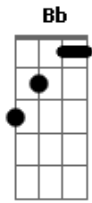

© ukulele-chords.com