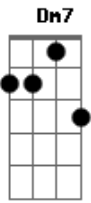

© ukulele-chords.com