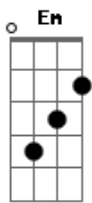

© ukulele-chords.com