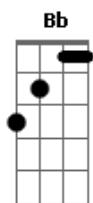

João Bosco e Vinícius - Indescritível

Tom: Bb
Intro: dução: Bb F Gm Eb 2x

Bb F Gm Eb
Tô no trabalho, pensamento em você
Bb F Gm Eb
Tão desconcentrado só penso em te ver
Bb F Gm Eb
Pra onde quer que eu olhe em cada canto você parece estar aqui
Bb F Gm Eb
Até no doce do café que eu bebo seu beijo vem me perseguir
Tô ficando louco
Bb F
Vou perdendo a noção
Gm Eb
Eu nesse sufoco
Bb F
Tô desconfiado que é paixão

Refrão
Gm Eb Bb
Não tem jeito eu vou fugir desse lugar agora
F Gm
Vou correndo te encontrar
Eb Bb
No caminho compro flores nossa noite de amor
F Cm
As flores vão testemunhar
Eb F
Indescritível é a sensação que rola sempre quando a gente se vê
Cm Bb Eb Eb Bb F Gm
Eb
A noite se cala e o mundo todo para? só pra eu amar você.

VOLTA NO INICIO E REPETE TUDO
DEPOIS TOCA O SOLO NA BASE: Gm F Bb C DEPOIS REFRAO E SOLO: Bb F Gm Eb

Acordes

© ukulele-chords.com

© ukulele-chords.com

© ukulele-chords.com

© ukulele-chords.com

© ukulele-chords.com