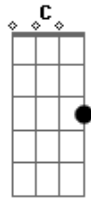

João Bosco e Vinícius - De Lá Pra Cá (part. Chico Rey e Paraná)

tom:

Intro: G D C G
D G C G

G D
De lá pra cá a vida mudou tanto,
C D G
De lá pra cá mudou o meu viver,
G D
Se eu era um cara triste pelos cantos
C D G
Já não sinto tanta falta de você
D G
De lá pra cá cuidei da minha vida
D G

Não tive mais vontade de te ver
D G
Tirei o seu perfume da cabeça
D C D G
De lá pra cá eu aprendi viver

G D
Quando você foi embora era madrugada
C D G
tonta da cabeça, louca, blusa sem vestir
G D
E eu ali cabeça baixa olhando pra calçada
C D G
No escuro lentamente vi você sumir.

D
Com você eu chorei, chorei
G
Com voce eu sofri, sofri
D
Com você eu errei, errei
G
Com você aprendi, com você aprendi

Acordes

© ukulele-chords.com

© ukulele-chords.com

© ukulele-chords.com