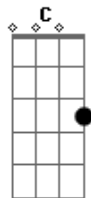

João Bosco e Vinícius - De Lá Pra Cá (part. Chico Rey e Paraná)

tom:

Intro: G D C G
D G C G

G D
De lá pra cá a vida mudou tanto,
C D G
De lá pra cá mudou o meu viver,
G D
Se eu era um cara triste pelos cantos
C D G
Já não sinto tanta falta de você
D G
De lá pra cá cuidei da minha vida
D G

Não tive mais vontade de te ver
D G
Tirei o seu perfume da cabeça
D C D G
De lá pra cá eu aprendi viver

G D
Quando você foi embora era madrugada
C D G
tonta da cabeça, louca, blusa sem vestir
G D
E eu ali cabeça baixa olhando pra calçada
C D G
No escuro lentamente vi você sumir.

D
Com você eu chorei, chorei
G
Com voce eu sofri, sofri
D
Com você eu errei, errei
G
Com você aprendi, com você aprendi

Acordes

© ukulele-chords.com

© ukulele-chords.com

© ukulele-chords.com