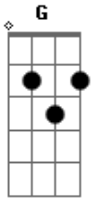

João Bosco e Vinícius - De Lá Pra Cá (part. Chico Rey e Paraná)

tom:

Intro: G D C G
D G C G

G D
De lá pra cá a vida mudou tanto,
C D G
De lá pra cá mudou o meu viver,
G D
Se eu era um cara triste pelos cantos
C D G
Já não sinto tanta falta de você
D G
De lá pra cá cuidei da minha vida
D G

Não tive mais vontade de te ver
D G
Tirei o seu perfume da cabeça
D C D G
De lá pra cá eu aprendi viver

G D
Quando você foi embora era madrugada
C D G
tonta da cabeça, louca, blusa sem vestir
G D
E eu ali cabeça baixa olhando pra calçada
C D G
No escuro lentamente vi você sumir.

D
Com você eu chorei, chorei
G
Com voce eu sofri, sofri
D
Com você eu errei, errei
G
Com você aprendi, com você aprendi

Acordes

© ukulele-chords.com