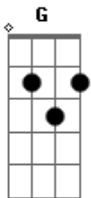

João Bosco e Vinícius - De Lá Pra Cá (part. Chico Rey e Paraná)

tom:

Intro: G D C G
D G C G

G D
De lá pra cá a vida mudou tanto,
C D G
De lá pra cá mudou o meu viver,
G D
Se eu era um cara triste pelos cantos
C D G
Já não sinto tanta falta de você
D G
De lá pra cá cuidei da minha vida
D G

Não tive mais vontade de te ver
D G
Tirei o seu perfume da cabeça
D C D G
De lá pra cá eu aprendi viver

G D
Quando você foi embora era madrugada
C D G
tonta da cabeça, louca, blusa sem vestir
G D
E eu ali cabeça baixa olhando pra calçada
C D G
No escuro lentamente vi você sumir.

D
Com você eu chorei, chorei
G
Com voce eu sofri, sofri
D
Com você eu errei, errei
G
Com você aprendi, com você aprendi

Acordes

© ukulele-chords.com