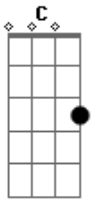

João Bosco e Vinícius - Ai Que Saudade

Tom: C

(intro) F C Dm F C F

C
Você foi embora e me deixou sem entender
F
A saudade é tanta você não sabe mas me fez sofrer
Dm F G
Você foi tudo em minha vida, não é fácil esquecer
C
Eu me dediquei e fiz de tudo por você

F
Deixei tudo de lado e os meus planos eu fiz com você
Dm F G
Agora estou num beco sem saída já não sei o que fazer

(refrão 2x)

F
Ai que saudade me dá, de sentir o seu cheiro ganhar o seu beijo

C
Ai que vontade me dá, de ficar do seu lado ganhar seu abraço

Dm (Em) F
Ai que saudade me dá ooooo

C (F Em Dm) C
Ai que saudade me dá

(repete tudo do inicio)

(F Dm C)

Acordes

© ukulele-chords.com