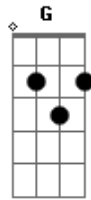

João Bosco e Vinícius - Ai Que Saudade

Tom: C

(intro) F C Dm F C F

C
 Você foi embora e me deixou sem entender
 F
 A saudade é tanta você não sabe mas me fez sofrer
 Dm F G
 Você foi tudo em minha vida, não é fácil esquecer
 C
 Eu me dediquei e fiz de tudo por você

F
 Deixei tudo de lado e os meus planos eu fiz com você
 Dm F G
 Agora estou num beco sem saída já não sei o que fazer

(refrão 2x)

F
 Ai que saudade me dá, de sentir o seu cheiro ganhar o seu beijo

C
 Ai que vontade me dá, de ficar do seu lado ganhar seu abraço

Dm (Em) F
 Ai que saudade me dá ooooo

C (F Em Dm) C
 Ai que saudade me dá

(repete tudo do inicio)

(F Dm C)

Acordes

© ukulele-chords.com

© ukulele-chords.com

© ukulele-chords.com