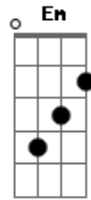

© ukulele-chords.com