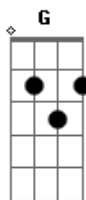

João Bosco e Vinícius - Ai Que Saudade

Tom: C

(intro) F C Dm F C F

C
 Você foi embora e me deixou sem entender
 F
 A saudade é tanta você não sabe mas me fez sofrer
 Dm F G
 Você foi tudo em minha vida, não é fácil esquecer
 C
 Eu me dediquei e fiz de tudo por você

F
 Deixei tudo de lado e os meus planos eu fiz com você
 Dm F G
 Agora estou num beco sem saída já não sei o que fazer

(refrão 2x)

F
 Ai que saudade me dá, de sentir o seu cheiro ganhar o seu beijo

C
 Ai que vontade me dá, de ficar do seu lado ganhar seu abraço

Dm (Em) F
 Ai que saudade me da ooooo

C (F Em Dm) C
 Ai que saudade me dá

(repete tudo do inicio)

(F Dm C)

Acordes

© ukulele-chords.com

© ukulele-chords.com

© ukulele-chords.com