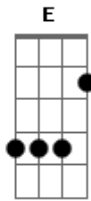

© ukulele-chords.com