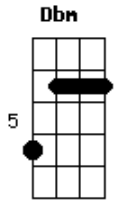

© ukulele-chords.com

© ukulele-chords.com