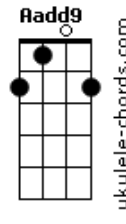

João Bosco e Gabriel - Noiva Errada

tom:

Intro: D Bm Gbm E

Aadd9 D
Coração apitou fim de jogo

Aliança de prata vai ser de ouro

Aadd9
Sonhei tanto por 2 anos

D
Esperando esse dia

Convidei minha família

Gbm
A banda já tá contratada

D

Acordes

E o melhor buffer dessa cidade

Aadd9 E

Mas quando cê chegou na porta eu senti o baque

D
Tapete vermelho

Bm
Igreja lotada