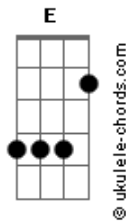

João Bosco e Gabriel - Noiva Errada

tom:

Intro: D Bm Gbm E

Aadd9 D
Coração apitou fim de jogo

Aliança de prata vai ser de ouro

Aadd9
Sonhei tanto por 2 anos

D
Esperando esse dia

Convidei minha família

Gbm
A banda já tá contratada

D

Acordes

E o melhor buffer dessa cidade

Aadd9 E

Mas quando cê chegou na porta eu senti o baque

D
Tapete vermelho

Bm
Igreja lotada

Gbm
Casamento certo

E
Com a noiva errada

D Bm
A noiva certa era pra ser você

Gbm E
A noiva certa era pra ser você