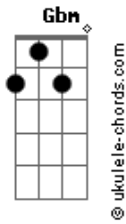

João Bosco e Gabriel - Noiva Errada

tom:

Intro: D Bm Gbm E

Aadd9 D
Coração apitou fim de jogo

Aliança de prata vai ser de ouro

Aadd9
Sonhei tanto por 2 anos

D
Esperando esse dia

Convidei minha família

Gbm
A banda já tá contratada

D

Acordes

E o melhor buffer dessa cidade

Aadd9 E

Mas quando cê chegou na porta eu senti o baque

D
Tapete vermelho

Bm
Igreja lotada